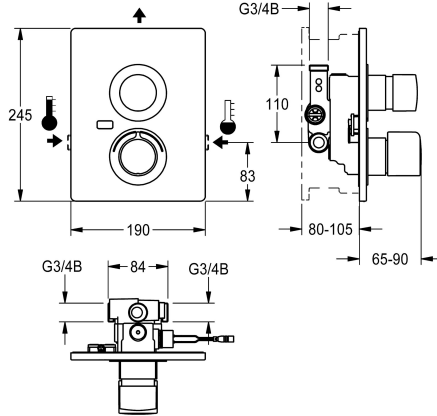

KWC F5S-Therm zelfsluitende thermostaat-inbouwkraan

Modell-Linie: F5S | F5ST2037
Douches | Zelfsluitende douchekranen

KWC-No.

2030067164

F5S-Therm zelfsluitende thermostaatmengkraan DN 15 als afbouwset voor wandinbouw in de ruwbouwset, voor douches. Hydraulisch gestuurd, voor aansluiting op warm en koud water. Functieblok met geïntegreerde zelfsluitende FRAMIC-patroon, thermostaat en voormonteerde hygiënische eenheid inclusief sensor met besturingselektronica en 6 V lithium-batterij (CR-P2) voor de uitvoering van een automatische hygiënische spoeling, programmagestuurde thermische desinfectie (extra bypasspatroon met magneetklep nodig) en opslag van statistische gegevens. Extra voorziening voor een tweede bypasspatroon met magneetklep voor het afzonderlijk doorspoelen van de koudwaterleiding en voor het afzonderlijk bemonsteren van koud of

warm water. Zelfsluitende FRAMIC-patroon, onderhoudsarm en stagnatievrij, met keramische schijftechniek, automatisch sluitend, onafhankelijk van de stromingsdruk dankzij de constructie met gescheiden kamers. Stromingstijd traploos instelbaar. Thermostaat met metalen greep met instelbare en tegen doordraaien beveiligde temperatuuranslag en mogelijkheid voor de uitvoering van een handmatige thermische desinfectie. Volledig uitgevoerd in metaal, zichtbare delen gepolijst en verchroomd. Bevestigingsraam inclusief profielafdichting, roestvrijstalen afdekplaat 190 x 245 mm met verborgen schroefbevestiging, verchroomde kunststof rozetten, terugslagbegrenzers en zeven. Diepteverstelling 25 mm.

Niet mogelijk

Hoogte van de afdekplaat

245 mm

Breedte van de afdekplaat

190 mm

Standaard instelling hygiënespoeling

24-H

met filter

Ja

Diameter nominaal

DN 15

Inlaat omvang

G 3/4 B

Vergrendelmechanisme

TOP-CERAMIC

Materiaal behuizing