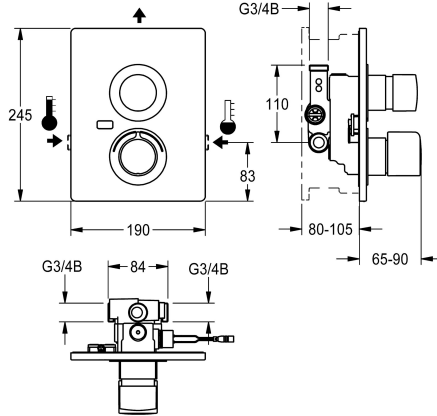

## KWC F5S-Therm self-closing thermostatic in-wall mixer

Modell-Linie: **F5S | F5ST2037**  
Duschar | Självstängande duschar

### KWC-No.

**2030067164**

F5S-Therm självstängande termostatenhet DN 15 som färdig sats för dold montering i halvfabrikatsats, för duschanläggningar. Hydrauliskt styrd för anslutning till varm- och kallvatten. Funktionsblock med integrerad självstängande FRAMIC-patron, termostat och förmonterad hygienhet inklusive sensor med styrelektronik och 6 V litiumbatteri (CR-P2) för automatisk hygienspolning, programstyrd termisk desinfektion (extra bypass-magnetventilpatron krävs) och lagring av statistiska data. Ytterligare förberedelse för en andra bypassmagnetventilpatron för separat sköljning av kallvattenledningen och separat provtagning av kall- och varmvatten. Självstängande FRAMIC-patron, stagnationsfri med lågt underhållsbehov, med keramiska skivor,