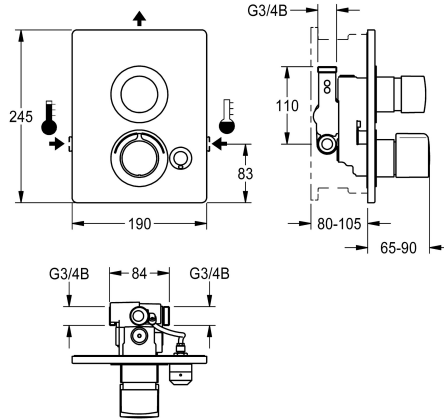

KWC F5S-Therm Selbstschluss-Thermostatbatterie

Modell-Linie: F5S | F5ST2039
Duscharmaturen | Hydraulisch gesteuerte Duschen

KWC-Nr.

2030067154

Hinweis für F5ST2032 und F5ST2036: Durchführung thermischer Desinfektionen über Schüsselschalter mit separater Spannungsversorgung auf Anfrage.

nein

nein

F5S-Therm Selbstschluss-Thermostatbatterie DN 15 als Fertigbauset zur Wandeinbaumontage im Rohbauset, für Duschanlagen. Hydraulisch gesteuert, zum Anschluss an Warm- und Kaltwasser. Funktionsblock mit integrierter FRAMIC Selbstschlusskartusche und Thermostat. FRAMIC Selbstschlusskartusche, wartungsarm und stagnationsfrei, mit Keramikscheibentechnik, selbsttätig schließend, fließdruckunabhängig durch mediengetrennte Bauart. Fließzeit stufenlos einstellbar. Thermostat mit Metallgriff mit einstellbarem

und verdrehsicherem Temperaturanschlag und Möglichkeit zur Durchführung einer manuellen thermischen Desinfektion. Ganzmetallausführung, sichtbare Teile poliert verchromt. Halterahmen inklusive Profildichtung, Edelstahlabdeckplatte 190 x 245 mm mit verdeckter Schraubbefestigung, verchromte Kunststoffrosetten, Rückflussverhinderer und Sieben. Tiefenverstellbarkeit 25 mm. Ausführung mit automatischer Brauserohrentleerung.