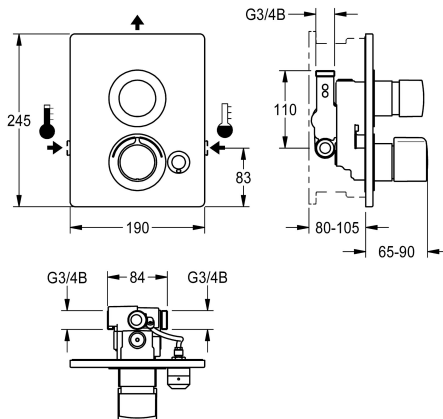

KWC F5S-Therm Selbstschluss-Thermostatbatterie

Modell-Linie: F5S | F5ST2039

Duscharmaturen | Hydraulisch gesteuerte Duschen

KWC-Nr.

2030067154

Hinweis für F5ST2032 und F5ST2036: Durchführung thermischer Desinfektionen über Schüsselschalter mit separater Spannungsversorgung auf Anfrage.

nein

nein

F5S-Therm Selbstschluss-Thermostatbatterie DN 15 als Fertigbauset zur Wandeinbaumontage im Rohbauset, für Duschanlagen. Hydraulisch gesteuert, zum Anschluss an Warm- und Kaltwasser. Funktionsblock mit integrierter FRAMIC Selbstschlusskartusche und Thermostat. FRAMIC Selbstschlusskartusche, wartungsarm und stagnationsfrei, mit Keramikscheibentechnik, selbsttätig schließend, fließdruckunabhängig durch mediengetrennte Bauart. Fließzeit stufenlos einstellbar. Thermostat mit Metallgriff mit einstellbarem

und verdrehsicherem Temperaturanschlag und Möglichkeit zur Durchführung einer manuellen thermischen Desinfektion. Ganzmetallausführung, sichtbare Teile poliert verchromt. Halterahmen inklusive Profildichtung, Edelstahlabdeckplatte 190 x 245 mm mit verdeckter Schraubbefestigung, verchromte Kunststoffrosetten, Rückflussverhinderer und Sieben. Tiefenverstellbarkeit 25 mm. Ausführung mit automatischer Brauserohrentleerung.