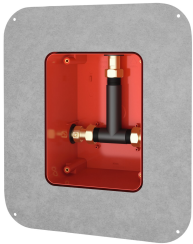

KWC F5S-Therm Selbstschluss-Thermostatbatterie

Modell-Linie: F5S | F5ST2039

Duscharmaturen | Hydraulisch gesteuerte Duschen

Material Gehäuse	Edelstahl
Material Armatur	Messing
maximale Fließzeit	35 Sekunden
Mindestfließdruck	1 bar
minimale Fließzeit	5 Sekunden
Art der Mischung	mit Thermostat
mit Rosetten/Abdeckplatte	ja
Sicherheitsabschaltung	nein
Brauserohrentleerung	ja
Schallschutz	nein
Oberflächenbehandlung Gehäuse	seidenmatt
Oberflächenbehandlung Armatur	verchromt
Oberflächenveredelung Armatur	poliert
Temperaturanschlag	ja
Thermische Desinfektion	nein
Art der Montage	Wandeinbaumontage mit Kasten
Art der Bedienung	manueller Betrieb
Art der Duscharmatur	Wandeinbauarmatur
Volumenstrom bei 3 bar	0.2 l/s
Wasseranschluss	Gewindestutzen (Außengewinde)
Position des Wasseranschlusses	seitlich
Akzentfarbe	Chromoptik (glänzend)
Grundfarbe	Edelstahl

Notwendiges Zubehör

R5 Systembox für Einbatterien

2030028990
F5BX2001

Optionales Zubehör