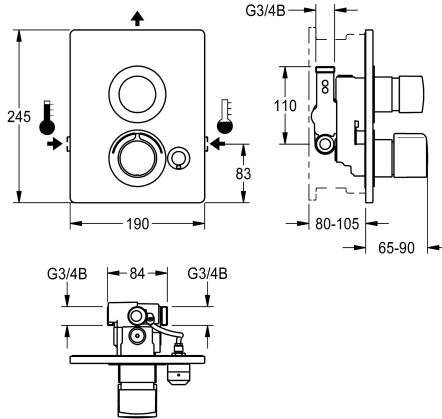

KWC F5S-Therm Selbstschluss-Thermostatbatterie

Modell-Linie: F5S | F5ST2039
Duscharmaturen | Hydraulisch gesteuerte Duschen

KWC-Nr.
2030067154 Hinweis für F5ST2032 und F5ST2036: Durchführung thermischer Desinfektionen über Schüsselschalter mit separater Spannungsversorgung auf Anfrage.
2030067163 mit automatischer Brauserohrentleerung
2030067158 Ausführung ohne Möglichkeit zur Durchführung einer automatischen Hygienespülung oder thermischen Desinfektion
2030067167 mit automatischer Brauserohrentleerung

Brauserohrentleerung	Thermische Desinfektion
nein	ja
ja	ja
nein	nein
ja	nein

F5S-Therm Selbstschluss-Thermostatbatterie DN 15 als Fertigbauset zur Wandeinbaumontage im Rohbauset, für Duschanlagen. Hydraulisch gesteuert, zum Anschluss an Warm- und Kaltwasser. Funktionsblock mit integrierter FRAMIC Selbstschlusskartusche und Thermostat. FRAMIC Selbstschlusskartusche, wartungsarm und stagnationsfrei, mit Keramikscheibentechnik, selbsttätig schließend, fließdruckunabhängig durch mediengetrennte Bauart. Fließzeit stufenlos einstellbar. Thermostat mit Metallgriff mit einstellbarem

und verdrehsicherem Temperaturanschlag und Möglichkeit zur Durchführung einer manuellen thermischen Desinfektion. Ganzmetallausführung, sichtbare Teile poliert verchromt. Halterahmen inklusive Profildichtung, Edelstahlabdeckplatte 190 x 245 mm mit verdeckter Schraubbefestigung, verchromte Kunststoffrosetten, Rückflussverhinderer und Sieben. Tiefenverstellbarkeit 25 mm. Ausführung mit automatischer Brauserohrentleerung.

nein
ja
F-Set
0.15 l/s
0.15 l/s
nein
nein
nicht möglich
ja
ja
hydraulisch selbstschließend
nein
nein
DN 15
G 3/4 B
Oberteil keramisch

KWC F5S-Therm Selbstschluss-Thermostatbatterie

Modell-Linie: F5S | F5ST2039