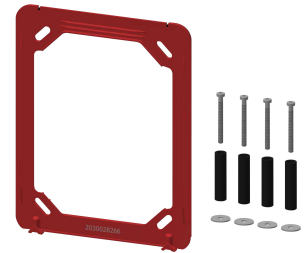

Halterahmen

2030045472
ASXX9004