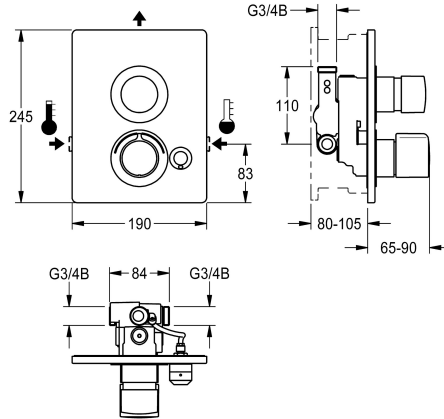

KWC F5S-Therm Självstängande termostatenhet

Modell-Linie: F5S | F5ST2039
Duschar | Självstängande duschar

KWC-No.

2030067154

2030067163
With automatic shower pipe emptying

2030067158
Version without option for automatic water hygiene flushing or thermal disinfection

Ja

Nej

Nej

F5S-Therm självstängande termostatenhet DN 15 som färdig sats för dold montering i halvfabrikatsats, för duschanläggningar. Hydraulstyrning, för anslutning till varm- och kallvatten. Funktionsblock med integrerad självstängande FRAMIC-patron och termostat. Självstängande FRAMIC-patron, stagnationsfri med lågt underhållsbehov, med keramiska skivor, automatisk stängning, flödestryckoberoende tack vare mediaseparerande konstruktion. Steglöst inställbar flödestid. Termostat med metallhandtag med

inställbart och vridskyddat temperaturstopp samt möjlighet att genomföra manuell termisk desinfektion. Utförande helt i metall, synliga delar högblankt förkromade. Hållarram inklusive profiltätning, täckplatta i rostfritt stål 190 x 245 mm med dolt skruvfäste, förkromade plastsetter, backventiler och silar. Djupinställning 25 mm. Utförande med automatisk tömning av duschrör.