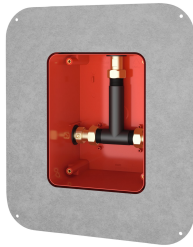

R5-esiasennussarja

2030028990
F5BX2001

Paristokotelo 6V paristolla

3600002063
ACEX9023