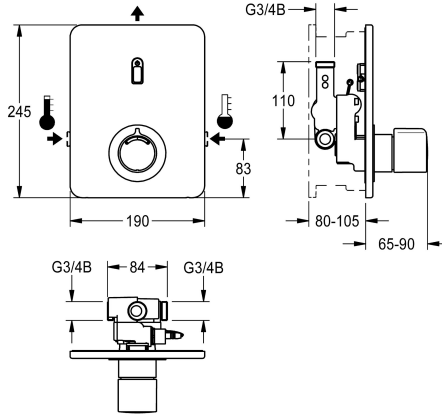

### KWC-No.

**2030067170**

F3E-Therm thermostaatmengkraan DN 15 als afbouwset voor wandinbouw in de ruwbouwset, voor douches. Elektronisch gestuurd, voor aansluiting op warm en koud water. Functieblok met geïntegreerde patroon voorzien van mengklep en thermostaat, met metalen greep met verstelbare en tegen doordraaien beveiligde temperatuuraanslag en mogelijkheid voor de uitvoering van een handmatige thermische desinfectie. Volledig uitgevoerd in metaal, zichtbare delen gepolijst en verchroomd. Met bevestigingsraam met profielafdichting, roestvrijstalen afdekplaat 190 x 245 mm met verborgen schroefbevestiging inclusief tastsensor met besturingselektronica, rozet, terugslagbegrenzers en zeven.