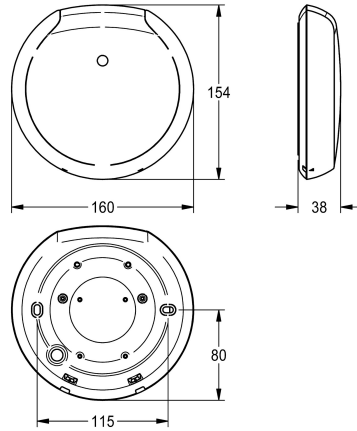

## KWC F5 Smart Pisoárový senzor

Modell-Linie: F5E | F5EF3008

Splachovací armatury | Elektronické pisoárové splachovací armatury

### KWC-No.

**2030067530**

White plastic housing

**2030067531**

Umělohmotný kryt černý

Připojovací napětí 110 240 V AC, 50/60 Hz

Krytí IP20

Plošné pokrytí 5 x 2,5 m při výšce místnosti 3 m

Rozměry krytu 160 x 35 mm (p x v)