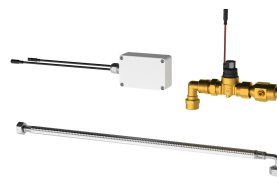

## KWC F5 Smart Pisoárový senzor

Modell-Linie: F5E | F5EF3008

Splachovací armatury | Elektronické pisoárové splachovací armatury

### Základní barva

bílá

černý

F5 Smart Pisoárový senzor k montáži na strop pro centrální splachování pisoárů v jedné místnosti. Řídicí modul v kulatém bílém krytu z umělé hmoty, pro opakovanou současnou detekci uživatelů a bezdotykovou aktivaci splachovacích programů u propojených pisoárových jednotek F5 Smart prostřednictvím bezdrátové komunikace. Možnost připojení až 20 pisoárových jednotek F5 Smart. Plošný dosah senzoru je závislý na výšce místnosti. Aktivované hygienické proplachování v závislosti na splachovacím místě 24 hodin po posledním použití a ukládání statistických údajů.

### Nezbytné příslušenství

**F5 Smart Pisoárová jednotka pro jednotlivé keramické pisoáry**

**2030067532**

ACEF3002

**F5 Smart Pisoárová jednotka pro pisoáry z chromniklové oceli**

**2030070859**

ACEF3003

**F5 Smart Pisoárová jednotka pisoárové žlaby z chromniklové oceli**