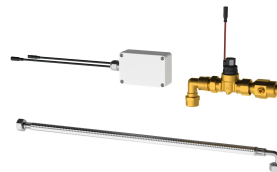

F5 Smart Urinal Sensor zur Deckenmontage für die zentrale Spülung von Urinalanlagen in einem Raum. Steuerungsmodul im runden weißen Kunststoffgehäuse, zur mehrfachen gleichzeitigen Nutzerfassung und berührungslosen Auslösung von Spülprogrammen bei verbundenen F5 Smart Urinal Units mittels Drahtloskommunikation. Möglichkeit der Anbindung von bis zu 20 F5 Smart Urinal Units. Die Flächenabdeckung des Sensors ist abhängig von der Raumhöhe. Aktivierte spülplatzabhängige Hygienespülung 24 Stunden nach letzter Betätigung sowie

App

Deckenmontage

weiss

63FK05A

Notwendiges Zubehör

F5 Smart Urinal Unit für Einzelurinale aus Keramik

2030067532
ACEF3002

F5 Smart Urinal Unit für Einzelurinal aus Edelstahl

2030070859
ACEF3003

F5 Smart Urinal Unit für Reihenurinale aus Edelstahl

2030072412
ACEF3004