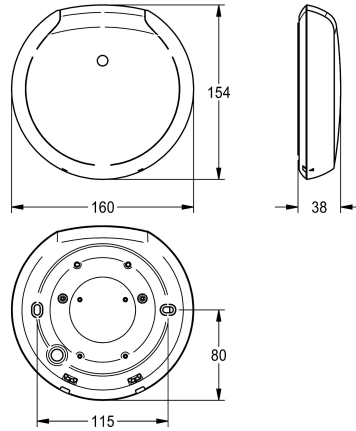

KWC F5 Smart Urinal Sensor

Modell-Linie: F5E | F5EF3008
Spülarmaturen | Elektronische Urinalspülarmaturen

KWC-Nr.

2030067530
Kunststoffgehäuse Weiß

2030067531
Kunststoffgehäuse Schwarz

Grundfarbe

weiss

schwarz

F5 Smart Urinal Sensor zur Deckenmontage für die zentrale Spülung von Urinalanlagen in einem Raum. Steuerungsmodul im runden weißen Kunststoffgehäuse, zur mehrfachen gleichzeitigen Nutzerfassung und berührungslosen Auslösung von Spülprogrammen bei verbundenen F5 Smart Urinal Units mittels Drahtloskommunikation. Möglichkeit der Anbindung von bis zu 20 F5 Smart Urinal Units. Die Flächenabdeckung des Sensors ist abhängig von der Raumhöhe. Aktivierte spülplatzabhängige Hygienespülung 24 Stunden nach letzter Betätigung sowie

Anschlussspannung 110 - 240 V AC, 50/60 Hz
Schutzart IP20
Flächenabdeckung 5 x 2,5 m bei Raumhöhe 3 m
Gehäuseabmessung 160 x 35 mm (D x H)

Technische Daten

Parametrierung

Art der Montage

Grundfarbe

IgPosNumber