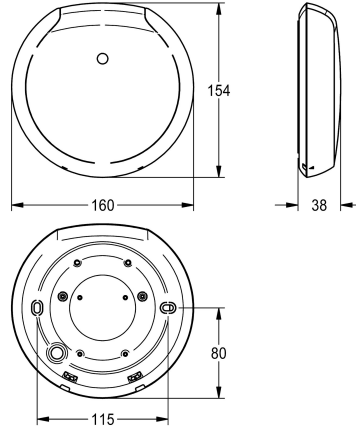

KWC F5 Smart Urinal Sensor

Modell-Linie: F5E | F5EF3008
Spülarmaturen | Elektronische Urinalspülarmaturen

KWC-Nr.

2030067530
Kunststoffgehäuse Weiß

2030067531
Kunststoffgehäuse Schwarz

Grundfarbe

weiss

schwarz

F5 Smart Urinal Sensor zur Deckenmontage für die zentrale Spülung von Urinalanlagen in einem Raum. Steuerungsmodul im runden weißen Kunststoffgehäuse, zur mehrfachen gleichzeitigen Nutzerfassung und berührungslosen Auslösung von Spülprogrammen bei verbundenen F5 Smart Urinal Units mittels Drahtloskommunikation. Möglichkeit der Anbindung von bis zu 20 F5 Smart Urinal Units. Die Flächenabdeckung des Sensors ist abhängig von der Raumhöhe. Aktivierte spülplatzabhängige Hygienespülung 24 Stunden nach letzter Betätigung sowie

Anschlussspannung 110 - 240 V AC, 50/60 Hz
Schutzart IP20
Flächenabdeckung 5 x 2,5 m bei Raumhöhe 3 m
Gehäuseabmessung 160 x 35 mm (D x H)

Technische Daten

Parametrierung

Art der Montage

Grundfarbe

teamNumber