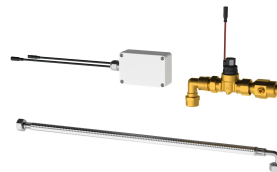

F5 Smart Urinal Sensor zur Deckenmontage für die zentrale Spülung von Urinalanlagen in einem Raum. Steuerungsmodul im runden weißen Kunststoffgehäuse, zur mehrfachen gleichzeitigen Nutzerfassung und berührungslosen Auslösung von Spülprogrammen bei verbundenen F5 Smart Urinal Units mittels Drahtloskommunikation. Möglichkeit der Anbindung von bis zu 20 F5 Smart Urinal Units. Die Flächenabdeckung des Sensors ist abhängig von der Raumhöhe. Aktivierte spülplatzabhängige Hygienespülung 24 Stunden nach letzter Betätigung sowie

App

Deckenmontage

weiss

101826

Notwendiges Zubehör

F5 Smart Urinal Unit für Einzelurinale aus Keramik

2030067532
ACEF3002

F5 Smart Urinal Unit für Einzelurinal aus Edelstahl

2030070859
ACEF3003

F5 Smart Urinal Unit für Reiheneurinale aus Edelstahl

2030072412
ACEF3004