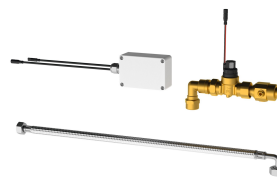

### Grundfarbe

weiss

schwarz

F5 Smart Urinal Sensor zur Deckenmontage für die zentrale Spülung von Urinalanlagen in einem Raum. Steuerungsmodul im runden weißen Kunststoffgehäuse, zur mehrfachen gleichzeitigen Nutzerfassung und berührungslosen Auslösung von Spülprogrammen bei verbundenen F5 Smart Urinal Units mittels Drahtloskommunikation. Möglichkeit der Anbindung von bis zu 20 F5 Smart Urinal Units. Die Flächenabdeckung des Sensors ist abhängig von der Raumhöhe. Aktivierte spülplatzabhängige Hygienespülung 24 Stunden nach letzter Betätigung sowie

### Technische Daten

Parametrierung

Art der Montage

Grundfarbe

App

Deckenmontage

weiss

### Notwendiges Zubehör