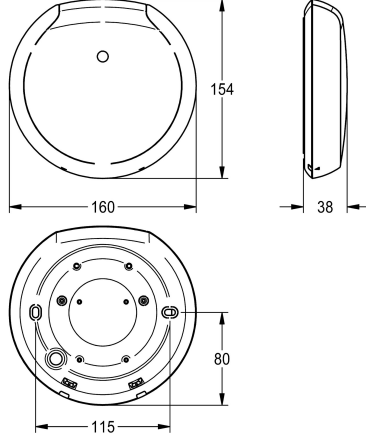

KWC F5
Smart Urinaalin sensori valkoin

Modell-Linie: F5E | F5EF3008 | 2030067530 | EAN/GTIN: 7612982297212
Huuhtelujärjestelmät | Elektroniset urinaalin huuhtelujärjestelmät

Tuotekoodi

2030067530

Valkoinen muovikotelo

2030067531

Musta muovikotelo

Perusväri

Valkea

Musta

F5 Smart Urinaalin sensori kattoasennukseen urinaalilaitteiston keskitettyyn huuhteluun WC -tiloissa. Ohjausmoduuli pyöreässä valkoisessa muovikotelossa, usean samanaikaisen käytön tunnistukseen ja kosketusvapaaaseen huuhteluohjelmien käynnistykseen. Liitetään F5 Smart Urinal -ohjausyksikköön langattoman tiedonsiirron avulla. Mahdollista liittää jopa 20 F5 Smart urinaalisyksikköä tai yksittäinen kouru-urinaali. Sensorin tunnistusalue riippuu huonekorkeudesta. Aktivoi huuhtelupaikkakohtaisen hygieniahuuhtelun 24 tuntia edellisen

käytön jälkeen. Tilastotietojen tallennus. Kunkin F5 Smart Urinal -ohjausyksikön käyttöönotto sekä huuhteluohjelmavalikoima ja parametritys sovelluksella, Bluetooth®:n avulla Android 7 tai iOS 11 käyttöjärjestelmissä. Liitäntäjännite 110 - 240 V AC, 50/60 H Suojausluokka IP20 Tunnistusalue 5 x 2,5 m kun huonekorkeus 3 m Kotelon mitat 160 x 35 mm (ø x k)