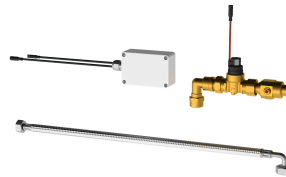

F5 Smart Urinal Unit -yksikkö ruostumattomasta teräksestä valmistettuun rivirinaaliin

2030072412