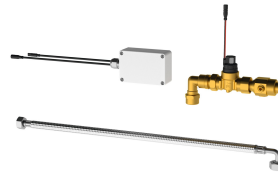

#### Tarvittavat lisävarusteet

**F5 Smart Urinal Unit -yksikkö asennettavaksi keraamisten yksittäisurinaalien taakse**

**2030067532**

ACEF3002

**F5 Smart Urinal Unit -yksikkö ruostumattomasta teräksestä valmistettuun yksittäisurinaaliin**

**2030070859**

ACEF3003

**F5 Smart Urinal Unit -yksikkö ruostumattomasta teräksestä valmistettuun riviturinaaliin**

**2030072412**

ACEF3004