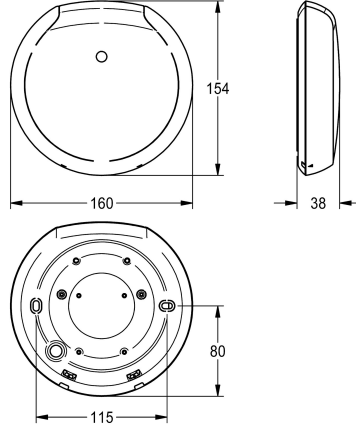

#### KWC-No.

**2030067530**

Valkoinen muovikotelo

**2030067531**

Musta muovikotelo

käytön jälkeen. Tilastotietojen tallennus. Kunkin F5 Smart Urinal -ohjausyksikön käyttöönotto sekä huuhTELuohjelmavalikoima ja parametrisointi sovelluksella, Bluetooth®:n avulla Android 7 tai iOS 11 käyttöjärjestelmissä. Liitäntäjännite 110 - 240 V AC, 50/60 H Suojaluokka IP20 Tunnistusalue 5 x 2,5 m kun huonekorkeus 3 m Kotelon mitat 160 x 35 mm (ø x k)