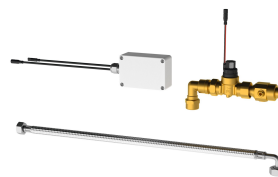

Couleur de base

Blanc

Noir

Capteur d'urinoir intelligent F5 à monter au plafond pour le rinçage central des urinoirs d'une pièce. Module de commande dans un boîtier rond en plastique blanc, pour la détection simultanée de plusieurs utilisateurs et le déclenchement sans contact de programmes de rinçage pour les urinoirs intelligents F5 connectés par communication sans fils. Possibilité de connecter jusqu'à 20 urinoirs intelligents F5. La zone couverte par le capteur dépend de la hauteur de la pièce. Rinçage hygiénique activé 24 heures après le dernier actionnement et enregistrement de données statistiques.

montage plafond

Couleur de base

Blanc

Accessoires nécessaires

Urinoir intelligent F5 pour urinoirs simples en céramique

2030067532
ACEF3002

F5 Smart Urinal Unit pour urinoir individuel en acier inoxydable

2030070859
ACEF3003

F5 Smart Urinal Unit pour urinoirs collectifs en acier inoxydable

2030072412
ACEF3004