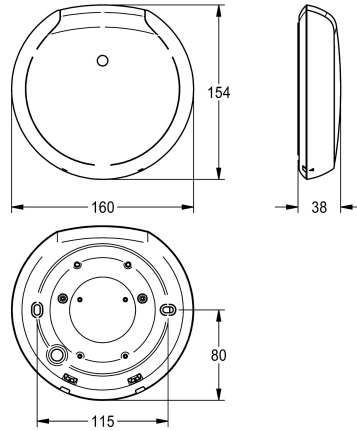

KWC F5 Capteur d'urinoir intelligent F5

Modell-Linie: F5E | F5EF3008
Systèmes de rinçage | Robinets de rinçage électroniques pour urinoirs

KWC-No.

2030067530

Boîtier rond en plastique blanc

2030067531

Boîtier rond en plastique noir

Couleur de base

Blanc

Noir

Capteur d'urinoir intelligent F5 à monter au plafond pour le rinçage central des urinoirs d'une pièce. Module de commande dans un boîtier rond en plastique blanc, pour la détection simultanée de plusieurs utilisateurs et le déclenchement sans contact de programmes de rinçage pour les urinoirs intelligents F5 connectés par communication sans fils. Possibilité de connecter jusqu'à 20 urinoirs intelligents F5. La zone couverte par le capteur dépend de la hauteur de la pièce. Rinçage hygiénique activé 24 heures après le dernier actionnement et enregistrement de données statistiques.

Tension d'alimentation 110 - 240 V AC, 50/60 Hz
Classe de protection IP20
Surface couverte 5 x 2,5 m à une hauteur de 3 m
Dimensions du boîtier 160 x 35 mm (P x H)

Données techniques

Paramétrage

APP

Type de montage