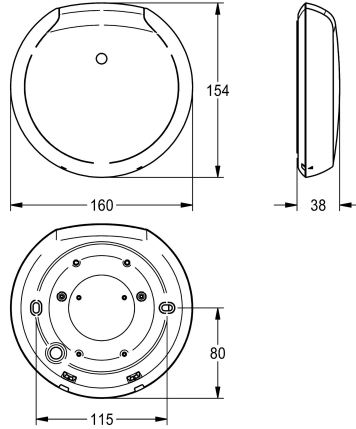

## KWC F5 Smart Urinal Sensor

**Modell-Linie: F5E | F5EF3008**  
Spoelsystemen | Elektronische urinoirspoelkranen

### KWC-No.

**2030067530**  
White plastic housing

**2030067531**  
Black plastic housing

Aansluitspanning 110 - 240 V AC, 50/60 Hz  
Beschermingsgraad IP20  
Registratieoppervlak 5 x 2,5 m in een ruimte met een hoogte van 3 m  
Afmetingen behuizing 160 x 35 mm (D x H)