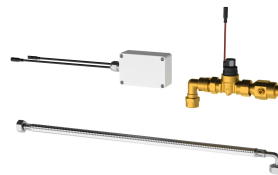

### Vereiste toebehoren

**F5 Smart Urinal Unit voor individuele keramische urinoirs**

**2030067532**  
ACEF3002

**F5 Smart Urinal Unit voor urinoir van chroomnikkelstaal**

**2030070859**  
ACEF3003

**F5 Smart Urinal Unit voor serie urinoirs van chroomnikkelstaal**