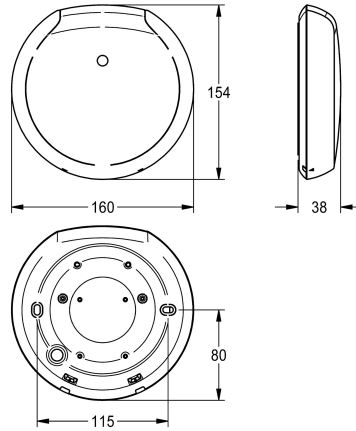

## KWC F5 Smart Urinal Sensor

Modell-Linie: F5E | F5EF3008  
Spoelsystemen | Elektronische urinoirspoelkranen

### KWC-No.

**2030067530**  
White plastic housing

**2030067531**  
Black plastic housing

Aansluitspanning 110 - 240 V AC, 50/60 Hz  
Beschermingsgraad IP20  
Registratieoppervlak 5 x 2,5 m in een ruimte met een hoogte van 3 m  
Afmetingen behuizing 160 x 35 mm (D x H)