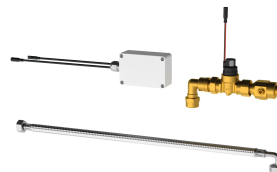

### Basiskleur

Wit

Zwart

F5 Smart Urinal Sensor voor plafondmontage voor de centrale spoeling van urinoirs in een ruimte. Besturingsmodule in ronde, witte kunststof behuizing voor meervoudige, gelijktijdige gebruikersregistratie en contactloze activering van spoelprogramma's bij aangesloten F5 Smart Urinal Units door middel van draadloze communicatie. Mogelijkheid tot verbinding met tot 20 F5 Smart Urinal Units. Het oppervlak dat de sensor registreert, hangt af van de hoogte van de ruimte. Geactiveerde hygiënische spoeling 24 uur na laatste bediening en afhankelijk van de spoelplaats plus opslag van statistische gegevens.

### Vereiste toebehoren

F5 Smart Urinal Unit voor individuele keramische urinoirs

**2030067532**  
ACEF3002

F5 Smart Urinal Unit voor urinoir van chroomnikkelstaal

**2030070859**  
ACEF3003

F5 Smart Urinal Unit voor serie urinoirs van chroomnikkelstaal