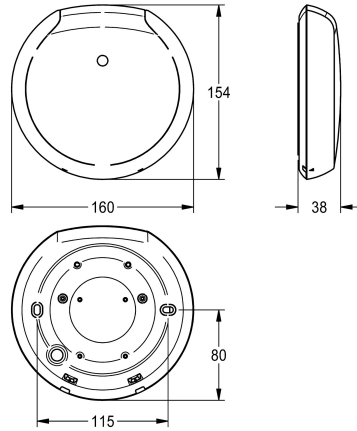

KWC F5

Inteligentny czujnik pisuarowy

Modell-Linie: F5E | F5EF3008

Armatura spłukująca | Armatura spłukująca do pisuarów sterowana elektronicznie

KWC-No.

2030067530

Obudowa z tworzywa sztucznego, kolor biały

2030067531

Obudowa z tworzywa sztucznego, kolor czarny

Kolor podstawowy

Biały

Czarny

F5 Inteligentny czujnik pisuarowy do centralnego spłukiwania pisuarów w jednym pomieszczeniu, montaż na suficie. Moduł sterujący w okrągłej białej obudowie z tworzywa sztucznego, do rozpoznania kilku użytkowników w tym samym czasie i bezdotykowego uruchomienia programów spłukiwania we współpracy z podłączonymi inteligentnymi czujnikami pisuarowymi F5 za pomocą komunikacji bezprzewodowej. Możliwość podłączenia maksymalnie 20 inteligentnych czujników pisuarowych F5. Zasięg czujnika zależy od wysokości pomieszczenia. Aktywowane płukanie higieniczne danego stanowiska po 24 godzinach od ostatniego uruchomienia oraz

Napięcie przyłączeniowe 110 - 240 V AC, 50/60 Hz
Stopień ochrony IP20
Zasięg 5 x 2,5 m przy wysokości pomieszczenia 3 m
Wymiary obudowy 160 x 35 mm (śred. x wys.)

Dane techniczne

Parametryzacja

APP

Rodzaj montażu