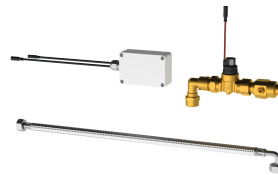

KWC F5

Inteligentny czujnik pisuarowy

Modell-Linie: F5E | F5EF3008

Armatura spłukująca | Armatura spłukująca do pisuarów sterowana elektronicznie

KWC-No.

2030067530

Obudowa z tworzywa sztucznego, kolor biały

2030067531

Obudowa z tworzywa sztucznego, kolor czarny

Kolor podstawowy

Biały

Czarny

F5 Inteligentny czujnik pisuarowy do centralnego spłukiwania pisuarów w jednym pomieszczeniu, montaż na suficie. Moduł sterujący w okrągłej białej obudowie z tworzywa sztucznego, do rozpoznania kilku użytkowników w tym samym czasie i bezdotykowego uruchomienia programów spłukiwania we współpracy z podłączonymi inteligentnymi czujnikami pisuarowymi F5 za pomocą komunikacji bezprzewodowej. Możliwość podłączenia maksymalnie 20 inteligentnych czujników pisuarowych F5. Zasięg czujnika zależy od wysokości pomieszczenia. Aktywowane płukanie higieniczne danego stanowiska po 24 godzinach od ostatniego uruchomienia oraz

CEILING-MOUNTING

Kolor podstawowy

Biały

Niezbędne akcesoria

F5 Inteligentna jednostka pisuarowa do pojedynczych pisuarów ceramicznych

2030067532
ACEF3002

F5 Inteligentna jednostka pisuarowa do pojedynczego pisuaru ze stali szlachetnej

2030070859
ACEF3003

F5 Inteligentna jednostka pisuar do pisuarów szeregowych ze stali szlachetnej

2030072412
ACEF3004

KWC F5

Inteligentny czujnik pisuarowy

Modell-Linie: F5E | F5EF3008

Armatura spłukująca | Armatura spłukująca do pisuarów sterowana elektronicznie