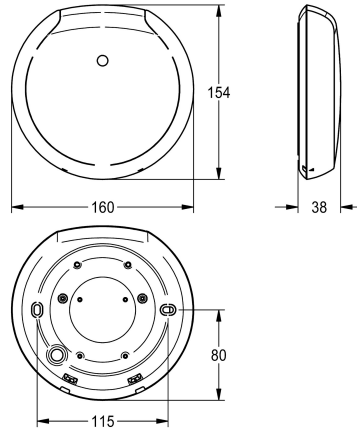

KWC F5 Smart Urinal-sensor

Modell-Linie: F5E | F5EF3008
Spolssystem | Elektroniska urinoarspolningssystem

KWC-No.

2030067530
White plastic housing

2030067531
Black plastic housing

Basfärg

Vit

Svart

F5 Smart Urinal-sensor för takmontering för central spolning av urinaler i samma rum. Styrmodul i runt, vitt plasthus, för simultan registrering och beröringsfri utlösning av spolprogram i anslutna F5 Smart Urinal-enheter med trådlös kommunikation. Möjlighet att ansluta upp till 20 st. F5 Smart Urinal-enheter. Den yta som sensorn täcker in beror på takhöjden. Aktiverad spolplatsberoende hygienspolning 24 timmar efter senaste spolning och lagring av statistiska data. Driftsättning samt val och konfigurering av

spolprogram för respektive F5 Smart Urinal-enhet sker via en app som installeras på Bluetooth®-kompatibla mobila enheter med minst Android 7 eller iOS 11.

Anslutningsspänning 110–240 V AC, 50/60 Hz
Kapslingsklass IP20
Räckvidd 5 x 2,5 m vid en takhöjd på 3 m
Husmått 160 x 35 mm (D x H)