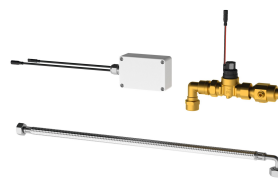

KWC F5 Smart Urinal-sensor

Modell-Linie: F5E | F5EF3008
Spolssystem | Elektroniska urinoarspolningssystem

KWC-No.

2030067530
White plastic housing

2030067531
Black plastic housing

Basfärg

Vit

Svart

F5 Smart Urinal-sensor för takmontering för central spolning av urinaler i samma rum. Styrmodul i runt, vitt plasthus, för simultan registrering och beröringsfri utlösning av spolprogram i anslutna F5 Smart Urinal-enheter med trådlös kommunikation. Möjlighet att ansluta upp till 20 st. F5 Smart Urinal-enheter. Den yta som sensorn täcker in beror på takhöjden. Aktiverad spolplatsberoende hygienspolning 24 timmar efter senaste spolning och lagring av statistiska data. Driftsättning samt val och konfigurering av

Technical Data

Parametrisering

Typ av montering

Basfärg

APP

CEILING-MOUNTING

Vit

Nödvändiga tillbehör

F5 Smart Urinal-enhet

2030067532
ACEF3002

F5 smart urinal unit for single urinal made of stainless steel

2030070859
ACEF3003

F5 smart urinal unit for series of urinals made of stainless steel

2030072412
ACEF3004