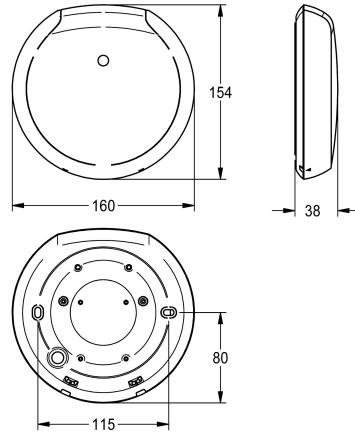

KWC F5 Smart urinal sensor

Modell-Linie: F5E | F5EF3009

Splachovací armatury | Elektronické pisoárové splachovací armatury

KWC-No.

2030067530

White plastic housing

2030067531

Umělohmotný kryt černý

Základní barva

bílá

černý

F5 Smart Pisoárový senzor k montáži na strop pro centrální splachování pisoárů v jedné místnosti. Řídicí modul v kulatém černém krytu z umělé hmoty, pro opakovanou současnou detekci uživatelů a bezdotykovou aktivaci splachovacích programů u propojených pisoárových senzorů F5 Smart prostřednictvím bezdrátové komunikace. Možnost připojení až 20 pisoárových jednotek F5 Smart. Plošný dosah senzoru je závislý na výšce místnosti. Aktivované hygienické proplachování v závislosti na splachovacím místě 24 hodin po posledním použití a ukládání statistických údajů. Uvedení do provozu jakož i výběr

Krytí IP20

Plošné pokrytí 5 x 2,5 m při výšce místnosti 3 m

Rozměry krytu 160 x 35 mm (p x v)

Technické údaje

Parametrizace

Způsob montáže

Základní barva

APP