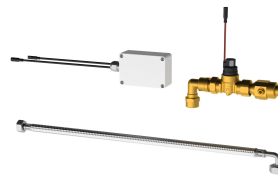

KWC F5 Smart urinal sensor

Modell-Linie: F5E | F5EF3009

Splachovací armatury | Elektronické pisoárové splachovací armatury

KWC-No.

2030067530

White plastic housing

2030067531

Umělohmotný kryt černý

Základní barva

bílá

černý

F5 Smart Pisoárový senzor k montáži na strop pro centrální splachování pisoárů v jedné místnosti. Řídicí modul v kulatém černém krytu z umělé hmoty, pro opakovanou současnou detekci uživatelů a bezdotykovou aktivaci splachovacích programů u propojených pisoárových senzorů F5 Smart prostřednictvím bezdrátové komunikace. Možnost připojení až 20 pisoárových jednotek F5 Smart. Plošný dosah senzoru je závislý na výšce místnosti. Aktivované hygienické proplachování v závislosti na splachovacím místě 24 hodin po posledním použití a ukládání statistických údajů. Uvedení do provozu jakož i výběr

Krytí IP20

Plošné pokrytí 5 x 2,5 m při výšce místnosti 3 m

Rozměry krytu 160 x 35 mm (p x v)

Technické údaje

Parametrizace

Způsob montáže

Základní barva

APP

stropní instalace

černý

Nezbytné příslušenství

F5 Smart Pisoárová jednotka pro jednotlivé keramické pisoáry

2030067532
ACEF3002

F5 Smart Pisoárová jednotka pro pisoáry z chromniklové oceli

2030070859
ACEF3003