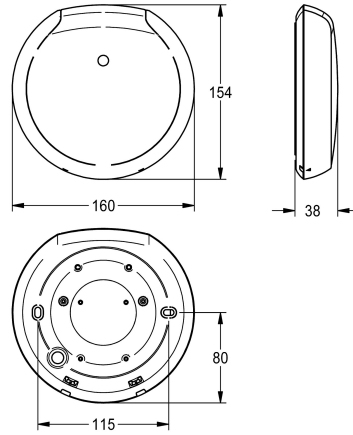

### KWC-Nr.

**2030067530**  
Kunststoffgehäuse Weiß

**2030067531**  
Kunststoffgehäuse Schwarz

### Grundfarbe

weiss

schwarz

F5 Smart Urinal Sensor zur Deckenmontage für die zentrale Spülung von Urinalanlagen in einem Raum. Steuerungsmodul im runden schwarzen Kunststoffgehäuse, zur mehrfachen gleichzeitigen Nutzerfassung und berührungslosen Auslösung von Spülprogrammen bei verbundenen F5 Smart Urinal Units mittels Drahtloskommunikation. Möglichkeit der Anbindung von bis zu 20 F5 Smart Urinal Units. Die Flächenabdeckung des Sensors ist abhängig von der Raumhöhe. Aktivierte spülplatzabhängige Hygienespülung 24 Stunden nach letzter Betätigung sowie

Anschlussspannung 110 - 240 V AC, 50/60 Hz  
Schutzart IP20  
Flächenabdeckung 5 x 2,5 m bei Raumhöhe 3 m  
Gehäuseabmessung 160 x 35 mm (D x H)