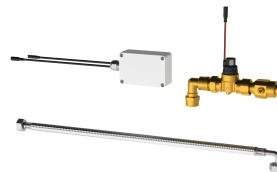

### Grundfarbe

weiss

schwarz

F5 Smart Urinal Sensor zur Deckenmontage für die zentrale Spülung von Urinalanlagen in einem Raum. Steuerungsmodul im runden schwarzen Kunststoffgehäuse, zur mehrfachen gleichzeitigen Nutzerfassung und berührungslosen Auslösung von Spülprogrammen bei verbundenen F5 Smart Urinal Units mittels Drahtloskommunikation. Möglichkeit der Anbindung von bis zu 20 F5 Smart Urinal Units. Die Flächenabdeckung des Sensors ist abhängig von der Raumhöhe. Aktivierte spülplatzabhängige Hygienespülung 24 Stunden nach letzter Betätigung sowie

### Notwendiges Zubehör

**F5 Smart Urinal Unit für Einzelurinale aus Keramik**

**2030067532**  
ACEF3002

**F5 Smart Urinal Unit für Einzelurinal aus Edelstahl**

**2030070859**  
ACEF3003

**F5 Smart Urinal Unit für Reihenurinale aus Edelstahl**