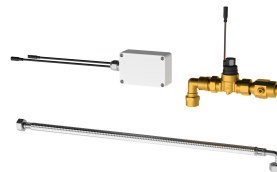

F5 Smart Urinal Sensor zur Deckenmontage für die zentrale Spülung von Urinalanlagen in einem Raum. Steuerungsmodul im runden schwarzen Kunststoffgehäuse, zur mehrfachen gleichzeitigen Nutzerfassung und berührungslosen Auslösung von Spülprogrammen bei verbundenen F5 Smart Urinal Units mittels Drahtloskommunikation. Möglichkeit der Anbindung von bis zu 20 F5 Smart Urinal Units. Die Flächenabdeckung des Sensors ist abhängig von der Raumhöhe. Aktivierte spülplatzabhängige Hygienespülung 24 Stunden nach letzter Betätigung sowie

App

Deckenmontage

schwarz

101826

Notwendiges Zubehör

F5 Smart Urinal Unit für Einzelurinale aus Keramik

2030067532
ACEF3002

F5 Smart Urinal Unit für Einzelurinal aus Edelstahl

2030070859
ACEF3003

F5 Smart Urinal Unit für Reihenuinale aus Edelstahl

2030072412
ACEF3004