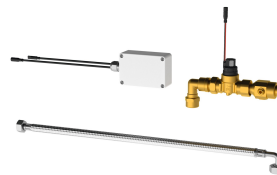

F5 Smart Urinal Sensor zur Deckenmontage für die zentrale Spülung von Urinalanlagen in einem Raum. Steuerungsmodul im runden schwarzen Kunststoffgehäuse, zur mehrfachen gleichzeitigen Nutzerfassung und berührungslosen Auslösung von Spülprogrammen bei verbundenen F5 Smart Urinal Units mittels Drahtloskommunikation. Möglichkeit der Anbindung von bis zu 20 F5 Smart Urinal Units. Die Flächenabdeckung des Sensors ist abhängig von der Raumhöhe. Aktivierte spülplatzabhängige Hygienespülung 24 Stunden nach letzter Betätigung sowie

schwarz

Notwendiges Zubehör

F5 Smart Urinal Unit für Einzelurinale aus Keramik

2030067532
ACEF3002

F5 Smart Urinal Unit für Einzelurinal aus Edelstahl

2030070859
ACEF3003

F5 Smart Urinal Unit für Reihenurinale aus Edelstahl