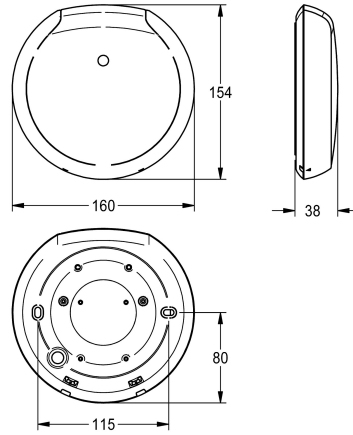

KWC F5 Smart Urinal Sensor

Modell-Linie: F5E | F5EF3009
Spülarmaturen | Elektronische Urinalspülarmaturen

KWC-Nr.

2030067530
Kunststoffgehäuse Weiß

2030067531
Kunststoffgehäuse Schwarz

Grundfarbe

weiss

schwarz

F5 Smart Urinal Sensor zur Deckenmontage für die zentrale Spülung von Urinalanlagen in einem Raum. Steuerungsmodul im runden schwarzen Kunststoffgehäuse, zur mehrfachen gleichzeitigen Nutzerfassung und berührungslosen Auslösung von Spülprogrammen bei verbundenen F5 Smart Urinal Units mittels Drahtloskommunikation. Möglichkeit der Anbindung von bis zu 20 F5 Smart Urinal Units. Die Flächenabdeckung des Sensors ist abhängig von der Raumhöhe. Aktivierte spülplatzabhängige Hygienespülung 24 Stunden nach letzter Betätigung sowie

Anschlussspannung 110 - 240 V AC, 50/60 Hz
Schutzart IP20
Flächenabdeckung 5 x 2,5 m bei Raumhöhe 3 m
Gehäuseabmessung 160 x 35 mm (D x H)

Technische Daten

Parametrierung

Art der Montage

Grundfarbe

App

Deckenmontage