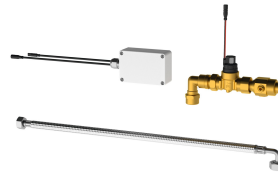

#### Tarvittavat lisävarusteet

F5 Smart Urinal Unit -yksikkö asennettavaksi keraamisten yksittäisurinaalien taakse

**2030067532**

ACEF3002

F5 Smart Urinal Unit -yksikkö ruostumattomasta teräksestä valmistettuun yksittäisurinaaliin

**2030070859**

ACEF3003

F5 Smart Urinal Unit -yksikkö ruostumattomasta teräksestä valmistettuun rivipurinaaliin

**2030072412**

ACEF3004