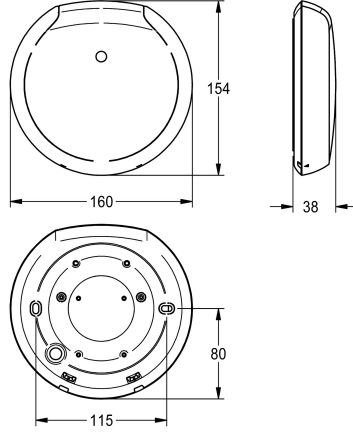

#### KWC-No.

**2030067530**

Valkoinen muovikotelo

**2030067531**

Musta muovikotelo

käytön jälkeen. Tilastotietojen tallennus. Kunkin F5 Smart Urinal -ohjausyksikön käyttöönotto sekä huuhTELuohjelmavalikoima ja parametrisointi sovelluksella Bluetooth®:n avulla Android 7 tai iOS 11 käyttöjärjestelmissä. Liitäntäjännite 110 - 240 V AC, 50/60 Hz Suojausluokka IP20 Tunnistusalue 5 x 2,5 m kun huonekorkeus 3 m Kotelon mitat 160 x 35 mm (ø x k)