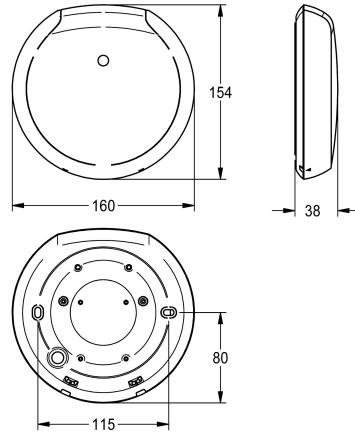

KWC F5 ; Capteur d'urinoir intelligent

Modell-Linie: F5E | F5EF3009

Systèmes de rinçage | Robinets de rinçage électroniques pour urinoirs

KWC-No.

2030067530

Boîtier rond en plastique blanc

2030067531

Boîtier rond en plastique noir

Couleur de base

Blanc

Noir

Capteur d'urinoir intelligent F5 à monter au plafond pour le rinçage central des urinoirs d'une pièce. Module de commande dans un boîtier rond en plastique noir, pour la détection simultanée de plusieurs utilisateurs et le déclenchement sans contact de programmes de rinçage pour les urinoirs intelligent F5 connectés par communication sans fils. Possibilité de connecter jusqu'à 20 urinoirs intelligents F5. La zone couverte par le capteur dépend de la hauteur de la pièce. Rinçage hygiénique activé 24 heures après le dernier actionnement et enregistrement de données statistiques.

Tension d'alimentation 110 - 240 V AC, 50/60 Hz
Classe de protection IP20
Surface couverte 5 x 2,5 m à une hauteur de 3 m
Dimensions du boîtier 160 x 35 mm (P x H)

Données techniques

Paramétrage

APP

Type de montage