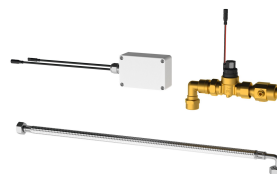

KWC F5 ; Capteur d'urinoir intelligent

Modell-Linie: F5E | F5EF3009

Systèmes de rinçage | Robinets de rinçage électroniques pour urinoirs

KWC-No.

2030067530

Boîtier rond en plastique blanc

2030067531

Boîtier rond en plastique noir

Couleur de base

Blanc

Noir

Capteur d'urinoir intelligent F5 à monter au plafond pour le rinçage central des urinoirs d'une pièce. Module de commande dans un boîtier rond en plastique noir, pour la détection simultanée de plusieurs utilisateurs et le déclenchement sans contact de programmes de rinçage pour les urinoirs intelligent F5 connectés par communication sans fils. Possibilité de connecter jusqu'à 20 urinoirs intelligents F5. La zone couverte par le capteur dépend de la hauteur de la pièce. Rinçage hygiénique activé 24 heures après le dernier actionnement et enregistrement de données statistiques.

montage plafond

Couleur de base

Noir

Accessoires nécessaires

**Urinoir intelligent F5 pour urinoirs
simples en céramique**

2030067532

ACEF3002

**F5 Smart Urinal Unit pour urinoir
individuel en acier inoxydable**

2030070859

ACEF3003

**F5 Smart Urinal Unit pour urinoirs
collectifs en acier inoxydable**

2030072412

ACEF3004