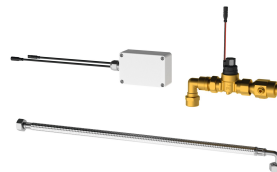

KWC F5 ; Capteur d'urinoir intelligent

Modell-Linie: F5E | F5EF3009
Systèmes de rinçage | Robinets de rinçage électroniques pour urinoirs

KWC-No.

2030067530

Boîtier rond en plastique blanc

2030067531

Boîtier rond en plastique noir

Couleur de base

Blanc

Noir

Capteur d'urinoir intelligent F5 à monter au plafond pour le rinçage central des urinoirs d'une pièce. Module de commande dans un boîtier rond en plastique noir, pour la détection simultanée de plusieurs utilisateurs et le déclenchement sans contact de programmes de rinçage pour les urinoirs intelligent F5 connectés par communication sans fils. Possibilité de connecter jusqu'à 20 urinoirs intelligents F5. La zone couverte par le capteur dépend de la hauteur de la pièce. Rinçage hygiénique activé 24 heures après le dernier actionnement et enregistrement de données statistiques.

montage plafond

Couleur de base

Noir

teamNumber

101826

Accessoires nécessaires

**Urinoir intelligent F5 pour urinoirs
simples en céramique**

2030067532

ACEF3002

**F5 Smart Urinal Unit pour urinoir
individuel en acier inoxydable**

2030070859

ACEF3003

**F5 Smart Urinal Unit pour urinoirs
collectifs en acier inoxydable**

2030072412

ACEF3004