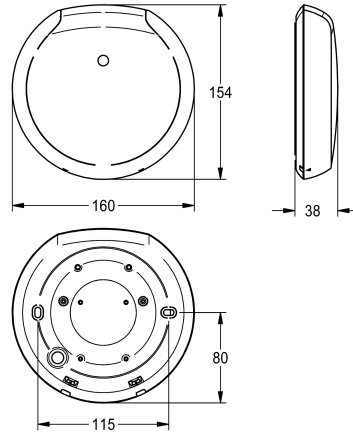

KWC F5 ; Capteur d'urinoir intelligent

Modell-Linie: F5E | F5EF3009
Systèmes de rinçage | Robinets de rinçage électroniques pour urinoirs

KWC-No.

2030067530

Boîtier rond en plastique blanc

2030067531

Boîtier rond en plastique noir

Couleur de base

Blanc

Noir

Capteur d'urinoir intelligent F5 à monter au plafond pour le rinçage central des urinoirs d'une pièce. Module de commande dans un boîtier rond en plastique noir, pour la détection simultanée de plusieurs utilisateurs et le déclenchement sans contact de programmes de rinçage pour les urinoirs intelligent F5 connectés par communication sans fils. Possibilité de connecter jusqu'à 20 urinoirs intelligents F5. La zone couverte par le capteur dépend de la hauteur de la pièce. Rinçage hygiénique activé 24 heures après le dernier actionnement et enregistrement de données statistiques.

Tension d'alimentation 110 - 240 V AC, 50/60 Hz
Classe de protection IP20
Surface couverte 5 x 2,5 m à une hauteur de 3 m
Dimensions du boîtier 160 x 35 mm (P x H)

Données techniques

Paramétrage

APP

Type de montage