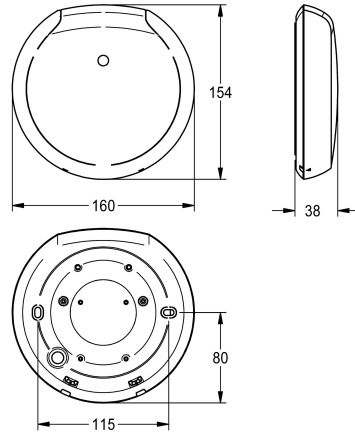

## KWC F5 Smart Urinal Sensor

Modell-Linie: F5E | F5EF3009  
Spoelsystemen | Elektronische urinoirspoelkranen

### KWC-No.

**2030067530**  
White plastic housing

**2030067531**  
Black plastic housing

Aansluitspanning 110 - 240 V AC, 50/60 Hz  
Beschermingsgraad IP20  
Registratieoppervlak 5 x 2,5 m in een ruimte met een hoogte van 3 m  
Afmetingen behuizing 160 x 35 mm (D x H)