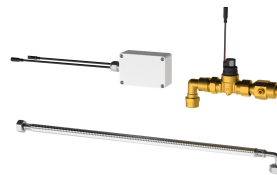

### Vereiste toebehoren

F5 Smart Urinal Unit voor individuele keramische urinoirs

**2030067532**  
ACEF3002

F5 Smart Urinal Unit voor urinoir van chroomnikkelstaal

**2030070859**  
ACEF3003

F5 Smart Urinal Unit voor serie urinoirs van chroomnikkelstaal