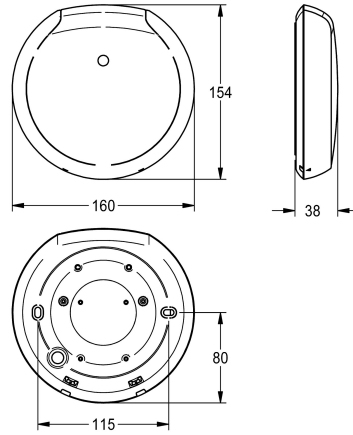

KWC F5 Smart Urinal Sensor

Modell-Linie: F5E | F5EF3009
Spoelsystemen | Elektronische urinoirspoelkranen

KWC-No.

2030067530
White plastic housing

2030067531
Black plastic housing

Basiskleur

Wit

Zwart

F5 Smart Urinal Sensor voor plafondmontage voor de centrale spoeling van urinoirs in een ruimte. Besturingsmodule in ronde, zwarte kunststof behuizing voor meervoudige, gelijktijdige gebruikersregistratie en contactloze activering van spoelprogramma's bij aangesloten F5 Smart Urinal Units door middel van draadloze communicatie. Mogelijkheid tot verbinding met tot 20 F5 Smart Urinal Units. Het oppervlak dat de sensor registreert, hangt af van de hoogte van de ruimte. Geactiveerde hygiënische spoeling 24 uur na laatste bediening en afhankelijk van de spoelplaats plus opslag van statistische gegevens.

Aansluitspanning 110 - 240 V AC, 50/60 Hz
Beschermingsgraad IP20
Registratieoppervlak 5 x 2,5 m in een ruimte met een hoogte van 3 m
Afmetingen behuizing 160 x 35 mm (D x H)

Technical Data

Parametrisatie