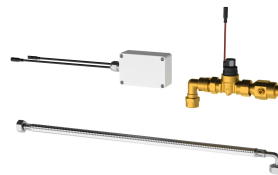

F5 Smart Urinal Sensor voor plafondmontage voor de centrale spoeling van urinoirs in een ruimte. Besturingsmodule in ronde, zwarte kunststof behuizing voor meervoudige, gelijktijdige gebruikersregistratie en contactloze activering van spoelprogramma's bij aangesloten F5 Smart Urinal Units door middel van draadloze communicatie. Mogelijkheid tot verbinding met tot 20 F5 Smart Urinal Units. Het oppervlak dat de sensor registreert, hangt af van de hoogte van de ruimte. Geactiveerde hygiënische spoeling 24 uur na laatste bediening en afhankelijk van de spoelplaats plus opslag van statistische gegevens.

Type montage

Basiskleur

APP

plafond montage

Zwart

Vereiste toebehoren

F5 Smart Urinal Unit voor individuele keramische urinoirs

2030067532
ACEF3002

F5 Smart Urinal Unit voor urinoir van chroomnikkelstaal

2030070859
ACEF3003

F5 Smart Urinal Unit voor serie urinoirs van chroomnikkelstaal

2030072412
ACEF3004