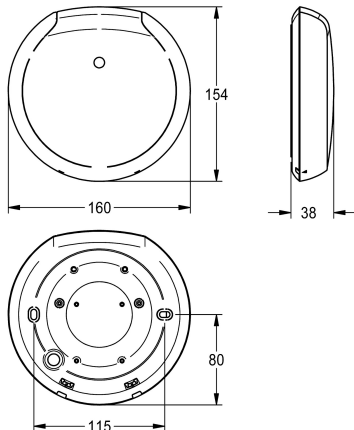

KWC F5

Inteligentny czujnik pisuarowy

Modell-Linie: F5E | F5EF3009

Armatura spłukująca | Armatura spłukująca do pisuarów sterowana elektronicznie

KWC-No.

2030067530

Obudowa z tworzywa sztucznego, kolor biały

Napięcie przyłączeniowe 110 - 240 V AC, 50/60 Hz
Stopień ochrony IP20
Zasięg 5 x 2,5 m przy wysokości pomieszczenia 3 m
Wymiary obudowy 160 x 35 mm (śred. x wys.)

Dane techniczne

Parametryzacja

APP

Rodzaj montażu