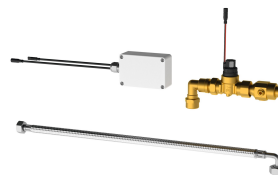

F5 Inteligentna jednostka pisuar do pisuarów szeregowych ze stali szlachetnej

2030072412

ACEF3004