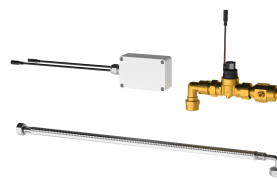

KWC F5 Smart Urinal-sensor

Modell-Linie: F5E | F5EF3009
Spolssystem | Elektroniska urinoarspolningssystem

KWC-No.

2030067530
White plastic housing

2030067531
Black plastic housing

Basfärg

Vit

Svart

F5 Smart Urinal-sensor för takmontering för central spolning av urinaler i samma rum. Styrmodul i runt, svart plasthus, för simultan registrering och beröringsfri utlösning av spolprogram i anslutna F5 Smart Urinal-enheter med trådlös kommunikation. Möjlighet att ansluta upp till 20 st. F5 Smart Urinal-enheter. Den yta som sensorn täcker in beror på takhöjden. Aktiverad spolplatsberoende hygienspolning 24 timmar efter senaste spolning och lagring av statistiska data. Driftsättning samt val och konfigurering av

Technical Data

Parametrering

Typ av montering

Basfärg

APP

CEILING-MOUNTING

Svart

Nödvändiga tillbehör

F5 Smart Urinal-enhet

2030067532
ACEF3002

F5 smart urinal unit for single urinal made of stainless steel

2030070859
ACEF3003

F5 smart urinal unit for series of urinals made of stainless steel

2030072412
ACEF3004