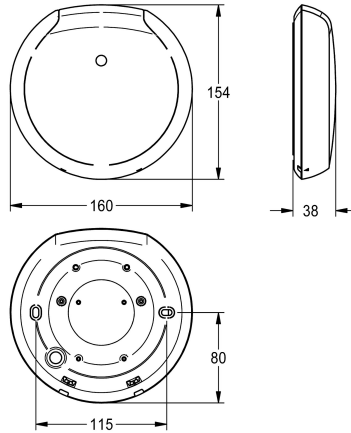

KWC F5 Smart Urinal-sensor

Modell-Linie: F5E | F5EF3009
Spolssystem | Elektroniska urinoarspolningssystem

KWC-No.

2030067530
White plastic housing

2030067531
Black plastic housing

Basfärg

Vit

Svart

F5 Smart Urinal-sensor för takmontering för central spolning av urinaler i samma rum. Styrmodul i runt, svart plasthus, för simultan registrering och beröringsfri utlösning av spolprogram i anslutna F5 Smart Urinal-enheter med trådlös kommunikation. Möjlighet att ansluta upp till 20 st. F5 Smart Urinal-enheter. Den yta som sensorn täcker in beror på takhöjden. Aktiverad spolplatsberoende hygienspolning 24 timmar efter senaste spolning och lagring av statistiska data. Driftsättning samt val och konfigurering av

spolprogram för respektive F5 Smart Urinal-enhet sker via en app som installeras på Bluetooth®-kompatibla mobila enheter med minst Android 7 eller iOS 11.

Anslutningsspänning 110–240 V AC, 50/60 Hz
Kapslingsklass IP20
Räckvidd 5 x 2,5 m vid en takhöjd på 3 m
Husmått 160 x 35 mm (D x H)