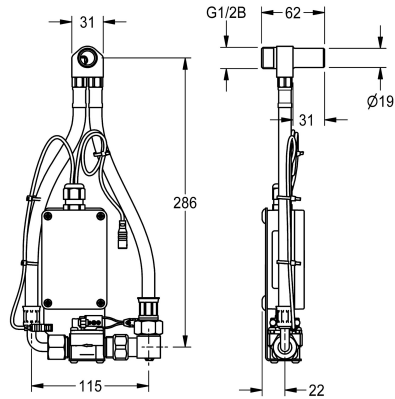

## KWC F5

Smart Pisoárová jednotka pro jednotlivé keramické pisoáry

Modell-Linie: F5 | ACEF3002

Splachovací armatury | Elektronické pisoárové splachovací armatury

### KWC-No.

**2030067532**

F5 Smart Pisoárová jednotka pro jednotlivé keramické pisoáry

F5 Smart Pisoárová jednotka k montáži za jednotlivými keramickými pisoáry. Vedení vody předmontované se vstupní přípojkou, hadicemi, uzavíráním a elektromagnetickým ventilem. Řídicí jednotka v uzavřeném boxu z umělé hmoty pro bezdrátovou komunikaci s pisoárovým senzorem F5 Smart. Volitelně pro bateriový provoz s lithiovou baterií 6 V (CR-P2) na jednu řídicí jednotku nebo samostatné elektrické napájení pomocí síťového