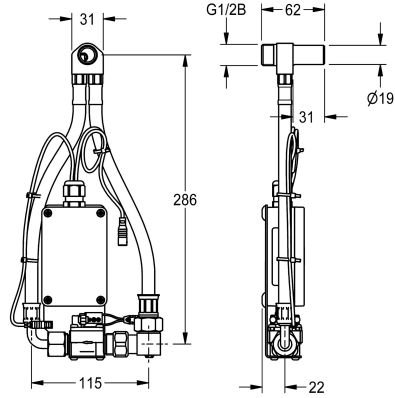

KWC F5

Smart Urinal Unit für Einzelurinale aus Keramik

Modell-Linie: F5 | ACEF3002

Spülarmaturen | Elektronische Urinalspülarmaturen

KWC-Nr.

2030067532

F5 Smart Urinal Unit für Einzelurinale aus Keramik

F5 Smart Urinal Unit zur Montage hinter Einzelurinalen aus Keramik. Wasserstrecke vormontiert mit Einlaufverbinder, Schläuchen, Absperrung und Magnetventil. Steuerungseinheit in geschlossener Kunststoffbox zur Drahtloskommunikation mit dem F5 Smart Urinal Sensor. Wahlweise für Batteriebetrieb mit 6 V Lithium Batterie (CR-P2) je Steuerungseinheit oder separate Spannungsversorgung über Netzteil 6,75 V / 12 V DC.

Batteriefach inklusive Batterie oder Netzteil zuzüglich Verlängerungskabel muss separat bestellt werden.

Eine Übersicht der passenden Keramikurinale finden Sie bei den Produktinformationen auf unserer Website.

Technische Daten

Füllmenge

1

Mengeneinheit

Stück

IgPosNumber

63FK06A

Notwendiges Zubehör

Batteriefach

3600002063

ACEX9023

Netzteil

2030039477

ACEX9001

Verlängerungskabel 5 m (je Armatur)

2030043814