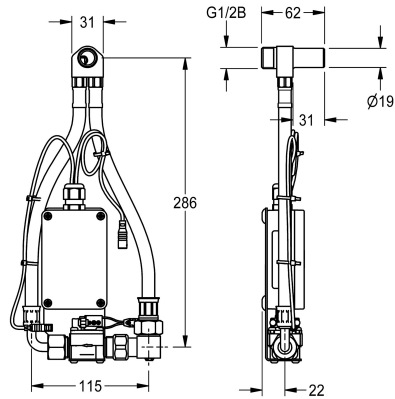

KWC F5

Smart Urinal Unit für Einzelurinale aus Keramik

Modell-Linie: F5 | ACEF3002

Spülarmaturen | Elektronische Urinalspülarmaturen

KWC-Nr.

2030067532

F5 Smart Urinal Unit für Einzelurinale aus Keramik

F5 Smart Urinal Unit zur Montage hinter Einzelurinalen aus Keramik. Wasserstrecke vormontiert mit Einlaufverbinder, Schläuchen, Absperrung und Magnetventil. Steuerungseinheit in geschlossener Kunststoffbox zur Drahtloskommunikation mit dem F5 Smart Urinal Sensor. Wahlweise für Batteriebetrieb mit 6 V Lithium Batterie (CR-P2) je Steuerungseinheit oder separate Spannungsversorgung über Netzteil 6,75 V / 12 V DC.

Batteriefach inklusive Batterie oder Netzteil zuzüglich Verlängerungskabel muss separat bestellt werden.

Eine Übersicht der passenden Keramikurinale finden Sie bei den Produktinformationen auf unserer Website.

Technische Daten

Füllmenge

1

Mengeneinheit

Stück

Notwendiges Zubehör

Batteriefach

3600002063

ACEX9023

Netzteil

2030039477

ACEX9001

Verlängerungskabel 5 m (je Armatur)

2030043814

ACEX9010