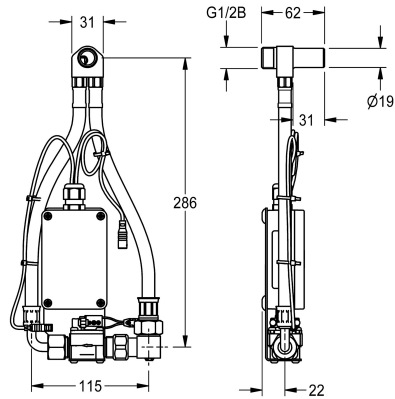

### KWC-No.

**2030067532**

Urinoir intelligent F5 pour urinoirs simples en céramique

Unité de montage F5 pour urinoir intelligent, pour le montage derrière les urinoirs individuels en céramique. Conduite d'eau pré-assemblée avec le connecteur d'entrée, les flexibles, l'obturateur et l'électrovanne. Unité de contrôle dans une boîte en plastique fermée pour une communication sans fils avec F5 capteur d'urinoir intelligent. Possibilité de fonctionnement à piles avec pile au lithium 6 V (CR-P2) par unité de contrôle ou alimentation électrique séparée

via un bloc d'alimentation 6,75 V / 12 V CC.

Le compartiment à pile avec la batterie ou le bloc d'alimentation et la rallonge doivent être commandés séparément.

Vous trouverez un aperçu des urinoirs en céramique assortis dans les informations sur les produits sur notre site web.

### Données techniques

Unité de remplissage

1

Unité de mesure

Pièce

#### Compartiment à pile

**3600002063**

ACEX9023