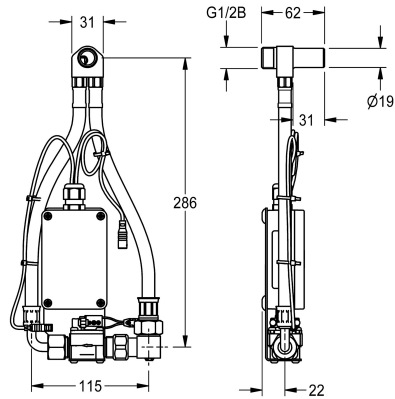

KWC F5

Urinoir intelligent pour urinoirs simples en céramique

Modell-Linie: F5 | ACEF3002

Systèmes de rinçage | Robinets de rinçage électroniques pour urinoirs

KWC-No.

2030067532

Urinoir intelligent F5 pour urinoirs simples en céramique

Unité de montage F5 pour urinoir intelligent, pour le montage derrière les urinoirs individuels en céramique. Conduite d'eau pré-assemblée avec le connecteur d'entrée, les flexibles, l'obturateur et l'électrovanne. Unité de contrôle dans une boîte en plastique fermée pour une communication sans fils avec F5 capteur d'urinoir intelligent. Possibilité de fonctionnement à piles avec pile au lithium 6 V (CR-P2) par unité de contrôle ou alimentation électrique séparée

via un bloc d'alimentation 6,75 V / 12 V CC.

Le compartiment à pile avec la batterie ou le bloc d'alimentation et la rallonge doivent être commandés séparément.

Vous trouverez un aperçu des urinoirs en céramique assortis dans les informations sur les produits sur notre site web.

Compartiment à pile

3600002063

ACEX9023

Bloc d'alimentation enfichable

2030039477

ACEX9001

Rallonge 5 m

2030043814