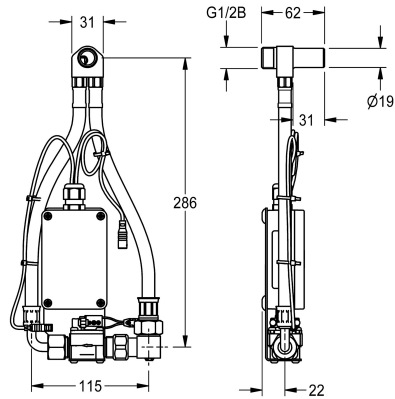

## KWC F5

Smart Urinal Unit per orinatoi singoli in ceramica

**Modell-Linie: F5 | ACEF3002**

Rubineria di flussaggio | Flussometri elettronici per orinatoi

### KWC-No.

**2030067532**

F5 Smart Urinal Unit per orinatoi singoli in ceramica

F5 Smart Urinal Unit per l'installazione dietro ad orinatoi singoli in ceramica. Linea idrica pre-assemblata con connettori di ingresso, tubi flessibili, intercettazione ed elettrovalvola. Unità di comando in box chiuso in plastica per la comunicazione wireless con il F5 Smart Urinal Sensor. A scelta per funzionamento con batteria al litio 6 V (CR-P2) per ciascuna unità di comando, o alimentatore separato tramite alimentatore 6,75 V / 12 V CC.