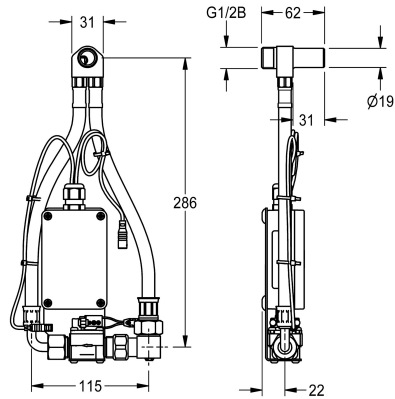

## KWC F5

Smart Urinal Unit voor individuele keramische urinoirs

Modell-Linie: F5 | ACEF3002

Spoelsystemen | Elektronische urinoirspoelkranen

### KWC-No.

**2030067532**

F5 Smart Urinal Unit voor individuele keramische urinoirs

F5 Smart Urinal Unit voor montage achter individuele keramische urinoirs. Watergedeelte voorgemonteerd met inlaatconnector, slangen, afsluiting en magneetventiel. Besturingseenheid in gesloten kunststof behuizing voor draadloze communicatie met de F5 Smart Urinal Sensor. Naar keuze voor batterijvoeding met 6 V-lithiumbatterij (CR-P2) per besturingseenheid of aparte voeding via netadapter 6,75 V / 12 V DC.

### Technical Data

Vulhoeveelheid

1

Hoeveelheid meeteenheid

Stuk