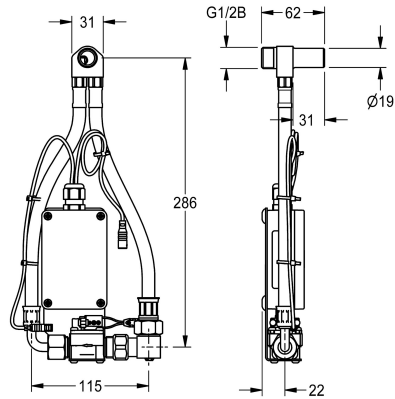

KWC F5 Smart Urinal-enhet

Modell-Linie: F5 | ACEF3002
Spolsystem | Elektroniska urinoarspolningssystem

KWC-No.

2030067532

F5 smart urinal unit for single ceramic urinals

F5 Smart Urinal-enhet för montering bakom urinaler av keramik. Förmonterad vattenledning med inloppsanslutning, slangar, backventil och magnetventil. Styrenhet i sluten plastlåda för trådlös kommunikation med F5 Smart Urinal-sensorn. Valfri batteridrift med 6 V litiumbatterier (CP-P2) per styrenhet eller separat spänningsförsörjning via nätaggregat 6,75 V/12 V DC.

Batterifack inklusive batteri eller nätaggregat plus förlängningskabel måste beställas separat.

En översikt över passande urinaler av keramik finns under produktinformationen på vår webbplats.

Technical Data

Fyllnads kvantitet

1

Kvantitet outhärlig

Bitar

Nödvändiga tillbehör

Battery compartment

3600002063
ACEX9023

Power supply unit

2030039477
ACEX9001

Extension cable 5 m

2030043814
ACEX9010