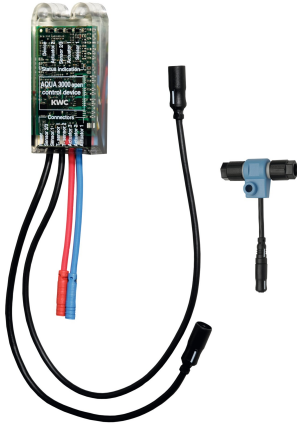

KWC AQUA 3000 open Modulo elettronico EM5 per rubinetterie di flussaggio WC

Modell-Linie: AQUA3000OPEN | ACEF4003

Aqua3000 open - sistema di gestione dell'acqua | Accessori per sistema di gestione dell'acqua

KWC-No.

2030067649

Modulo elettronico EM5 con ID 13020

Modulo elettronico EM5 con ID 13020 e connettore elettrico a T. Per l'integrazione nel sistema di gestione dell'acqua AQUA 3000 open

24 V DC.

Dati tecnici

Capacità

1

Quantità UOM

Pezzi

teamNumber

0

Accessori necessari

Controller ECC2

Cavo di sistema

2000100852

ZAQUA078

KWC AQUA 3000 open Modulo elettronico EM5 per rubinetterie di flussaggio WC

Modell-Linie: AQUA3000OPEN | ACEF4003

Aqua3000 open - sistema di gestione dell'acqua | Accessori per sistema di gestione dell'acqua