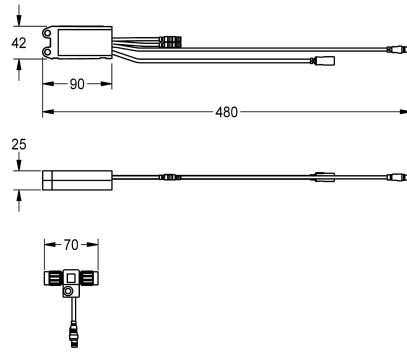

KWC AQUA 3000 open Modulo elettronico EM5 per rubinetterie di flussaggio WC

Modell-Linie: AQUA3000OPEN | ACEF4003

Aqua3000 open - sistema di gestione dell'acqua | Accessori per sistema di gestione dell'acqua

KWC-No.

2030067649

Modulo elettronico EM5 con ID 13020

Modulo elettronico EM5 con ID 13020 e connettore elettrico a T. Per l'integrazione nel sistema di gestione dell'acqua AQUA 3000 open

24 V DC.

Dati tecnici

Cavo di sistema

2000100852

ZAQUA078

KWC AQUA 3000 open Modulo elettronico EM5 per rubinetterie di flussaggio WC

Modell-Linie: AQUA3000OPEN | ACEF4003

Aqua3000 open - sistema di gestione dell'acqua | Accessori per sistema di gestione dell'acqua