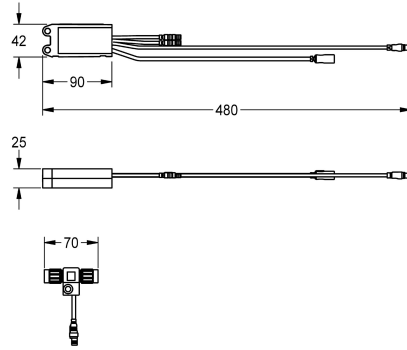

KWC AQUA 3000 open Elektronikmodul für F5 WC-Spülarmatur

Modell-Linie: AQUA3000OPEN | ACEF4003
Wassermanagement | Zubehör Wassermanagement

KWC-Nr.

2030067649

Elektronikmodul EM5 mit ID 13020 für F5EF4002

Elektronikmodul EM5 mit ID 13020 und Elektro-T-Verteiler. Zur Einbindung in das Wassermanagementsystem AQUA 3000 open,

24 V DC.

Technische Daten

Füllmenge

1

Mengeneinheit

Stück

teamNumber

0