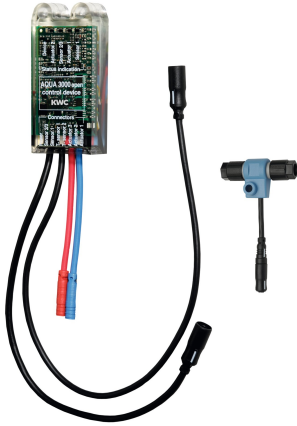

KWC AQUA 3000 open Elektronikmodul für F5 WC-Spülarmatur

Modell-Linie: AQUA3000OPEN | ACEF4003
Wassermanagement | Zubehör Wassermanagement

KWC-Nr.

2030067649

Elektronikmodul EM5 mit ID 13020 für F5EF4002

Elektronikmodul EM5 mit ID 13020 und Elektro-T-Verteiler. Zur Einbindung in das Wassermanagementsystem AQUA 3000 open,

24 V DC.

Technische Daten

Füllmenge

1

Mengeneinheit

Stück

Notwendiges Zubehör

ECC2 Funktionscontroller

2000108123
ZA3OP0011

ECC2 Funktionscontroller

2030016282
ZA3OP0022

Systemkabel

2000100801
ZAQUA077

Systemkabel

2000100852
ZAQUA078

KWC AQUA 3000 open Elektronikmodul für F5 WC-Spülarmatur

Modell-Linie: AQUA3000OPEN | ACEF4003
Wassermanagement | Zubehör Wassermanagement

Systemkabel

2000104272
ZAQUA011

Systemkabel

2000104274
ZAQUA012

Optionales Zubehör

Sensor-Verlängerungskabel

2030041919
ACEX9006