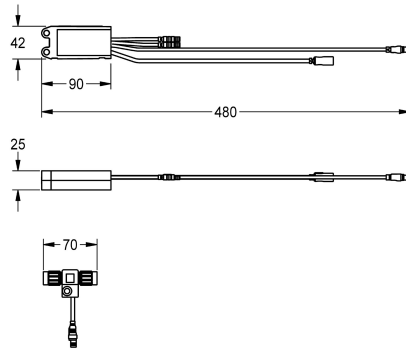

KWC AQUA 3000 open Elektronikmodul für F5 WC-Spülarmatur

Modell-Linie: AQUA3000OPEN | ACEF4003
Wassermanagement | Zubehör Wassermanagement

KWC-Nr.

2030067649

Elektronikmodul EM5 mit ID 13020 für F5EF4002

Elektronikmodul EM5 mit ID 13020 und Elektro-T-Verteiler. Zur Einbindung in das Wassermanagementsystem AQUA 3000 open,

24 V DC.

Technische Daten

Füllmenge

1

Mengeneinheit

Stück

Notwendiges Zubehör

ECC2 Funktionscontroller