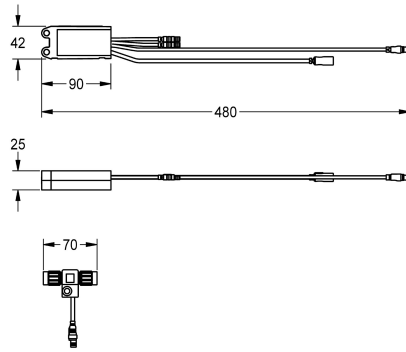

## KWC AQUA 3000 open Module électronique pour robinetteries pour WC F5

Modell-Linie: AQUA3000OPEN | ACEF4003  
Gestion de l'eau | Accessoires gestion de l'eau

### KWC-No.

**2030067649**

Module électronique EM5 avec ID 13020

Module électronique EM5 avec ID 13020 et répartiteur électronique en T. Pour l'intégration dans le système de gestion de l'eau AQUA

3000 open, 24 V CC.

### Données techniques

Unité de remplissage

1

Unité de mesure

Pièce

teamNumber

0