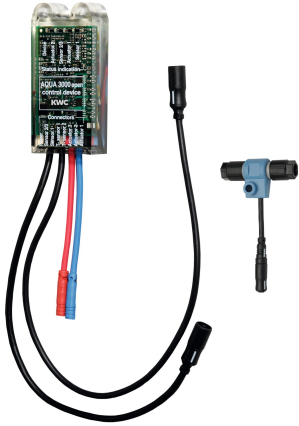

KWC AQUA 3000 open Modulo elettronico EM5 per rubinetterie di flussaggio WC

Modell-Linie: AQUA3000OPEN | ACEF4003

Aqua3000 open - sistema di gestione dell'acqua | Accessori per sistema di gestione dell'acqua

KWC-No.

2030067649

Modulo elettronico EM5 con ID 13020

Modulo elettronico EM5 con ID 13020 e connettore elettrico a T. Per l'integrazione nel sistema di gestione dell'acqua AQUA 3000 open

24 V DC.

Dati tecnici

Capacità

1

Quantità UOM

Pezzi

teamNumber

0

Accessori necessari

Controller ECC2

2000108123
ZA3OP0011

Controller ECC2

2030016282
ZA3OP0022

Cavo di sistema

2000100801
ZAQUA077

Cavo di sistema

2000100852
ZAQUA078

KWC AQUA 3000 open Modulo elettronico EM5 per rubinetterie di flussaggio WC