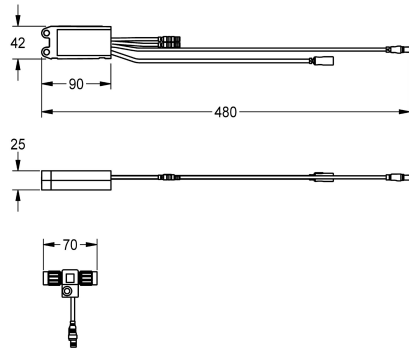

KWC AQUA 3000 open Modulo elettronico EM5 per rubinetterie di flussaggio WC

Modell-Linie: AQUA3000OPEN | ACEF4003

Aqua3000 open - sistema di gestione dell'acqua | Accessori per sistema di gestione dell'acqua

KWC-No.

2030067649

Modulo elettronico EM5 con ID 13020

Modulo elettronico EM5 con ID 13020 e connettore elettrico a T. Per l'integrazione nel sistema di gestione dell'acqua AQUA 3000 open

24 V DC.

Dati tecnici

2000108123
ZA3OP0011

Controller ECC2

2030016282
ZA3OP0022

Cavo di sistema

2000100801
ZAQUA077

Cavo di sistema

2000100852
ZAQUA078

KWC AQUA 3000 open Modulo elettronico EM5 per rubinetterie di flussaggio WC