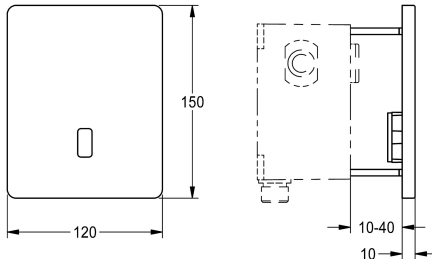

### KWC-No.

**2030067743**

F5E Elektronická pisoárová splachovací armatura k montáži pod omítku

F5E pisoárová splachovací armatura DN 15 jako dokončovací sada k podomítkové montáži do sady pro hrubou stavbu, optoelektronicky řízená. Se samouzavírací kartuší s elektromagnetickým ventilem, upevňovacím rámem, krycí deskou z ušlechtilé oceli 120 x 150 mm se skrytým šroubovým připevněním včetně senzoru s řídicí elektronikou a sítkem. Aktivované hygienické proplachování 24 hodin po posledním použití a ukládání statistických údajů. S možností nastavení funkčních parametrů a