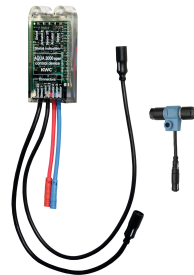

## KWC F5E

Elektronická pisoárová splachovací armatura k montáži pod omítku

Modell-Linie: F5E | F5EF3010

Splachovací armatury | Elektronické pisoárové splachovací armatury

### Volitelné příslušenství

Obousměrné dálkové ovládání pro armatury F3 a F5

**2030036654**  
ACEX9005

Dvoutlačítkové dálkové ovládání pro armatury F3 a F5

**2030036849**  
ACEX9004

Elektronický modul EM5

**2030056786**  
ACEF3001