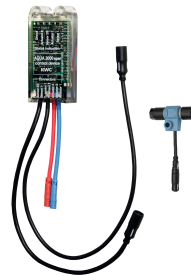

KWC F5E Elektronische Urinalspülarmatur für Wandeinbau

Modell-Linie: F5E | F5EF3010
Spülarmaturen | Elektronische Urinalspülarmaturen

KWC-Nr.

2030067743

F5E elektronische Urinalspülarmatur für Wandeinbau

F5E Urinalspülarmatur DN 15 als Fertigbauset zur Wandeinbaumontage im Rohbauset, opto-elektronisch gesteuert. Mit Selbstschluss-Magnetventilkartusche, Halterahmen, Edelstahlabdeckplatte 120 x 150 mm mit verdeckter Schraubbefestigung inklusive Sensor mit Steuerelektronik und Sieb. Aktivierte Hygienespülung 24 Stunden nach letzter Betätigung und Speicherung von Statistikdaten. Mit Möglichkeit der Parametrierung

Wandeinbaumontage mit Kasten

Sensorbetätigung

opto-elektronischer Sensor

63FK02A

Notwendiges Zubehör

KWC F5E

Elektronische Urinalspülarmatur für Wandeinbau

Modell-Linie: F5E | F5EF3010

AQUAFIX-Installationselement mit Wandeinbau-Spülarmatur für Keramik-Urinalbecken

2030020123
AQFX0001

Batteriefach

360002063
ACEX9023

Netzteil

2030039477
ACEX9001

Verlängerungskabel 5 m (je Armatur)

2030043814
ACEX9010

Wandeinbau-Netzteil

2030039825
ACEX9003

Optionales Zubehör

Bidirektionale Fernbedienung für F3 und F5 Armaturen

2030036654
ACEX9005

2-Tasten-Fernbedienung für F3 und F5 Armaturen

2030036849
ACEX9004

Elektronikmodul für F5 Urinalspülarmatur