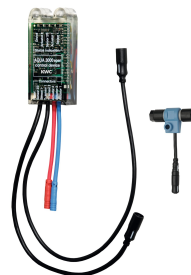

KWC F5E

Elektronische Urinalspülarmatur für Wandeinbau

Modell-Linie: F5E | F5EF3010

Spülarmaturen | Elektronische Urinalspülarmaturen

KWC-Nr.

2030067743

F5E elektronische Urinalspülarmatur für Wandeinbau

F5E Urinalspülarmatur DN 15 als Fertigbauset zur Wandeinbaumontage im Rohbauset, opto-elektronisch gesteuert. Mit Selbstschluss-Magnetventilkartusche, Halterahmen, Edelstahlabdeckplatte 120 x 150 mm mit verdeckter Schraubbefestigung inklusive Sensor mit Steuerelektronik und Sieb. Aktivierte Hygienespülung 24 Stunden nach letzter Betätigung und Speicherung von Statistikdaten. Mit Möglichkeit der Parametrierung

Optionales Zubehör

Bidirektionale Fernbedienung für F3 und F5 Armaturen

2030036654
ACEX9005

2-Tasten-Fernbedienung für F3 und F5 Armaturen

2030036849
ACEX9004

Elektronikmodul für F5 Urinalspülarmatur

2030056786
ACEF3001