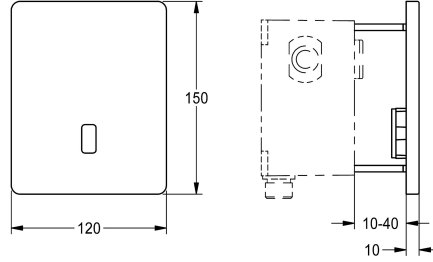

KWC F5E

Elektronische Urinalspülarmatur für Wandeinbau

Modell-Linie: F5E | F5EF3010

Spülarmaturen | Elektronische Urinalspülarmaturen

KWC-Nr.

2030067743

F5E elektronische Urinalspülarmatur für Wandeinbau

F5E Urinalspülarmatur DN 15 als Fertigbauset zur Wandeinbaumontage im Rohbauset, opto-elektronisch gesteuert. Mit Selbstschluss-Magnetventilkartusche, Halterahmen, Edelstahlabdeckplatte 120 x 150 mm mit verdeckter Schraubbefestigung inklusive Sensor mit Steuerelektronik und Sieb. Aktivierte Hygienespülung 24 Stunden nach letzter Betätigung und Speicherung von Statistikdaten. Mit Möglichkeit der Parametrierung