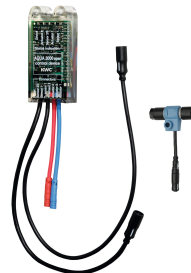

2000110549
AQFX0002

Bastidor AQUAFIX con grifería de descarga para montaje en pared para urinarios de cerámica

2030020123
AQFX0001

Compartimento para batería

360002063
ACEX9023

Fuente de alimentación

2030039477
ACEX9001

Cable de extensión de 5 m

2030043814
ACEX9010

Fuente de alimentación de montaje con cable de conexión de 1 m

2030039825
ACEX9003

Accesorios opcionales

Mando a distancia bidireccional

2030036654
ACEX9005

Mando a distancia de 2 teclas

2030036849
ACEX9004

Módulo electrónico

2030056786
ACEF3001

Piezas de recambio

KWC F5E

Grifería de descarga electrónica para urinarios, para montaje en pared

Modell-Linie: F5E | F5EF3010

Sistemas de descarga | Fluxor de urinario optoelectrónico