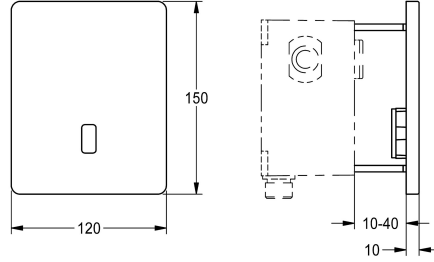

KWC F5E

Grifería de descarga electrónica para urinarios, para montaje en pared

Modell-Linie: F5E | F5EF3010

Sistemas de descarga | Fluxor de urinario optoelectrónico

KWC-No.

2030067743

F5E Grifería de descarga electrónica para urinarios, para montaje en pared

F5E Grifería de descarga DN 15 como juego de instalación premontado para montaje en pared, en kit de montaje, con control optoelectrónico. Con cartucho de electroválvula con cierre automático, marco de sujeción, placa de cubierta de acero inoxidable de 120 x 150 mm con sujeción atomillada oculta, sensor con electrónica de control y filtro incluidos. La descarga higiénica se activa 24 horas después de la última activación; almacenamiento de datos estadísticos. Con opción de parametrización y comunicación mediante mando a distancia bidireccional opcional.

Con posibilidad de elegir funcionamiento a batería con pila de litio de 6 V (CR-P2) en cada grifería o alimentación de corriente independiente a través de fuente de alimentación 6,75 V / 12 V CC o accesorios del sistema AQUA 3000 open.

El compartimento para la batería, incluida la batería o la fuente de alimentación y el cable de extensión, deben solicitarse por separado.

Datos técnicos

ATT-WS-BUILTINMODEL

Altura de la cubierta

Anchura de la cubierta

Programación de descarga

Mecanismo de activación

ATT-WS-HYGIENE-FLUSH

Diámetro de entrada

Material

Material

Presión de caudal mínimo

Parametrización

Conexión de alimentación

ATT-WS-POWTYPE

Acabado de superficie de cubierta

ATT-WS-TRANSFORMER

Tipo de descarga

Tipo de montaje

Tipo de operación

Tipo de sensor

FINISHING

150 mm

120 mm

24 horas después de la última operación

ELECTRONIX-C

Si

DN 15

Acero inoxidable

Latón

1 bar

Telemando

6,75 / 12 V DC / A3000 open

Otros

Acabado satinado

No

Urinario

En la pared con la caja de instalación

Funcionamiento del sensor

sensor opto electrónico

Accesorio necesario