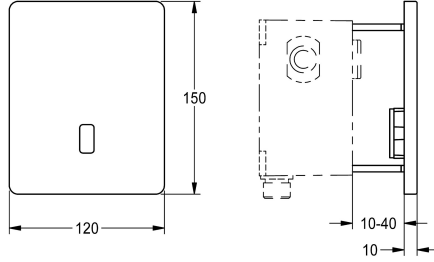

#### KWC-No.

**2030067743**

F5E Urinaalin huuhtelulaitteisto

F5E Urinaalin huuhtelulaitteisto, DN 15, seinäasennettavana esiasennussarjaan, optoelektronisesti ohjattu. Varustettu itsesuokeutuvalla magneettiventtiilillä, kehys, kansilevy 120 x 150 mm ruostumatonta terästä, kannellinen ruuviinnitys, sisältää sensorin ohjauselektronikalla ja sihdin. Aktivoi hygieniahuuhtelun 24 tuntia edellisen käytön jälkeen ja tallentaa tilastiedot. Mahdollisuus parametrisointiin ja kommunikointiin valinnaisella kaksisuuntaisella