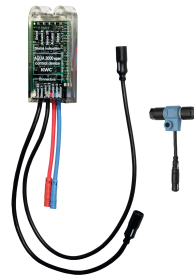

Installation encastrée avec boîte

Fonctionnement du détecteur

Détecteur opto-électronique

Accessoires nécessaires

KWC F5E

Robinet de chasse d'urinoir électronique pour montage mural

Modell-Linie: F5E | F5EF3010

2030020123
AQFX0001

Compartment à pile

3600002063
ACEX9023

Bloc d'alimentation enfichable

2030039477
ACEX9001

Rallonge 5 m

2030043814
ACEX9010

Bloc d'alimentation pour montage

2030039825
ACEX9003

Accessoires en option

Télécommande bidirectionnelle

2030036654
ACEX9005

Télécommande à 2 touches

2030036849
ACEX9004

Module électronique pour robinetteries d'urinoirs F5

2030056786
ACEF3001

Pièces de rechange

KWC F5E

Robinet de chasse d'urinoir électronique pour montage mural

Modell-Linie: F5E | F5EF3010

Systèmes de rinçage | Robinets de rinçage électroniques pour urinoirs

Set d'entretien

2000109019
ZWSPL0024