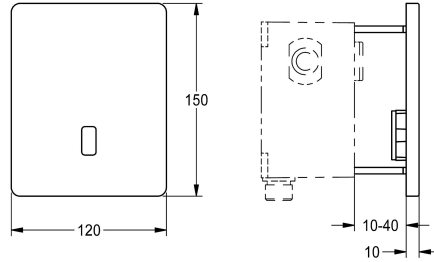

KWC F5E

Robinet de chasse d'urinoir électronique pour montage mural

Modell-Linie: F5E | F5EF3010

Systèmes de rinçage | Robinets de rinçage électroniques pour urinoirs

KWC-No.

2030067743

Robinet de chasse d'urinoir électronique F5E pour montage mural

Robinet de chasse d'urinoir F5E DN 15 comme kit de montage final pour montage mural encastré dans le kit gros œuvre, à commande opto-électronique. Avec cartouche d'électrovanne à fermeture automatique, cadre de maintien, plaque de recouvrement 120 x 150 mm avec fixation à vis recouverte, y compris détecteur avec commande électronique et filtre. Rinçage hygiénique activé 24 heures après le dernier actionnement et enregistrement de données statistiques. Avec possibilité de paramétrage et de communication

par télécommande bi directionnelle en option. Au choix pour fonctionnement sur piles avec une pile lithium 6 V (CR-P2) par robinet ou une alimentation en tension séparée par bloc d'alimentation 6,75 V / 12 VCC ou accessoire système AQUA 3000 open.

Le compartiment à pile avec la batterie ou le bloc d'alimentation et la rallonge doivent être commandés séparément.

Données techniques

ATT-WS-BUILTINMODEL

Hauteur de la plaque de recouvrement

Largeur de la plaque de recouvrement

Réglage d'usine du rinçage d'hygiène

Principe de fonctionnement

ATT-WS-HYGIENE-FLUSH

Diamètre intérieur

Matière du boîtier

Matière de l'installation

Pression dynamique minimale

Paramétrage

Connexion au boîtier d'alimentation

ATT-WS-POWTYPE

Surface de finition du boîtier

ATT-WS-TRANSFORMER

Type d'installation de rinçage

Type de montage

Type d'opération

Type de capteur

FINISHING

150 mm

120 mm

24 heures après la dernière activité

Fermeture automatique électronique

Oui

DN 15

Acier inoxydable

Laiton

1 Bar

Télécommande

6,75 / 12 V DC / A3000 open

Autres

Finition satinée

Non

Urinoir

Installation encastrée avec boîte

Fonctionnement du détecteur

Détecteur opto-électronique

Accessoires nécessaires