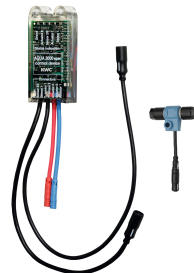

KWC F5E

Robinet de chasse d'urinoir électronique pour montage mural

Modell-Linie: F5E | F5EF3010

Systèmes de rinçage | Robinets de rinçage électroniques pour urinoirs

Kit gros œuvre pour robinets de chasse d'urinoir encastrés

2000107414
AQLN0006

Bâti-support AQUAFIX

2000110549
AQFX0002

Élément d'installation AQUAFIX avec robinet de chasse encastré pour urinoir en céramique

2030020123
AQFX0001

Compartment à pile

3600002063
ACEX9023

Bloc d'alimentation enfichable

2030039477
ACEX9001

Rallonge 5 m

2030043814
ACEX9010

Bloc d'alimentation pour montage

2030039825
ACEX9003

Accessoires en option

Télécommande bidirectionnelle

2030036654
ACEX9005

Télécommande à 2 touches

2030036849
ACEX9004

Module électronique pour robinetteries d'urinoirs F5

2030056786
ACEF3001

Pièces de rechange

KWC F5E

Robinet de chasse d'urinoir électronique pour montage mural