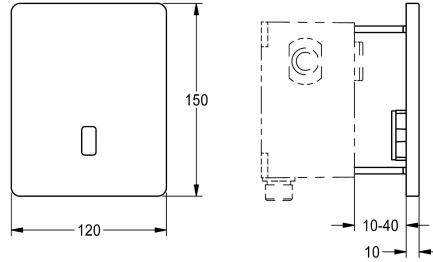

KWC F5E

Elektronische urinoirdrukspoeler voor wandinbouw

Modell-Linie: F5E | F5EF3010

Spoelsystemen | Elektronische urinoirspoelkranen

KWC-No.

2030067743

F5E elektronische urinoirdrukspoeler voor wandinbouw

F5E urinoirdrukspoeler DN 15 als afbouwset voor wandinbouw in de ruwbouwset, opto-elektronisch gestuurd. Met zelfsluitende magneetklep, bevestigingsraam, roestvrijstalen afdekplaat 120 x 150 mm met verborgen schroefbevestiging inclusief sensor met besturingselektronica en zeef. Geactiveerde hygiënische spoeling 24 uur na laatste bediening en opslag van statistische gegevens. Met mogelijkheid voor parametring en communicatie via optionele

bidirectionele afstandsbediening. Hygiënische eenheid naar keuze voor batterijvoeding met 6 V-lithiumbatterij (CR-P2) per armatuur of aparte voeding via netadapter 6,75 V / 12 V DC of AQUA 3000 open systeemtoebehoren. Batterijvak inclusief batterij of netvoeding incl. verlengkabel moeten apart worden besteld.

Technical Data

ATT-WS-BUILTINMODEL

Hoogte van de afdekplaat

Breedte van de afdekplaat

Standaard instelling hygiënespoeling

Werkingsprincipe

Hygiënespoeling

Diameter nominaal

Materiaal behuizing

Materiaal montage

Minimum dynamische druk

Parametrisatie

Voedingsspanning

ATT-WS-POWTYPE

Oppervlakafwerking behuizing

ATT-WS-TRANSFORMER

Type spoelinstallatie

Type montage

Type bediening

Type sensor

FINISHING

150 mm

120 mm

24 uur na de laatste operatie

Elektronisch zelfsluitend

Ja

DN 15

Roestvrij staal

Messing

1 bar

Afstandsbediening

6,75 / 12 V DC / A3000 open

Andere

Zijdeglans

Neen

Urinoir

Wandinbouw met inbouwdoos

Werking sensor

Opto-elektronische sensor

Vereiste toebehoren