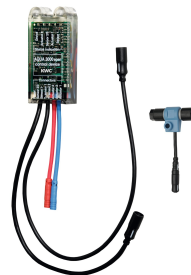

AQUAFIX installatie-element voor roestvrijstalen urinoirs

2000110549
AQFX0002

AQUAFIX installatie-element voor keramische urinoirs

2030020123
AQFX0001

Batterijvak

360002063
ACEX9023

Netvoeding

2030039477
ACEX9001

Verlengkabel 5 m

2030043814
ACEX9010

Netvoeding voor wandinbouw

2030039825
ACEX9003

Optionele toebehoren

Bidirectionele afstandsbediening

2030036654
ACEX9005

Afstandsbediening

2030036849
ACEX9004

Elektronische module

2030056786
ACEF3001

Reserve onderdelen

KWC F5E

Elektronische urinoirdrukspoeler voor wandinbouw

Modell-Linie: F5E | F5EF3010

Spoelsystemen | Elektronische urinoirspoelkranen